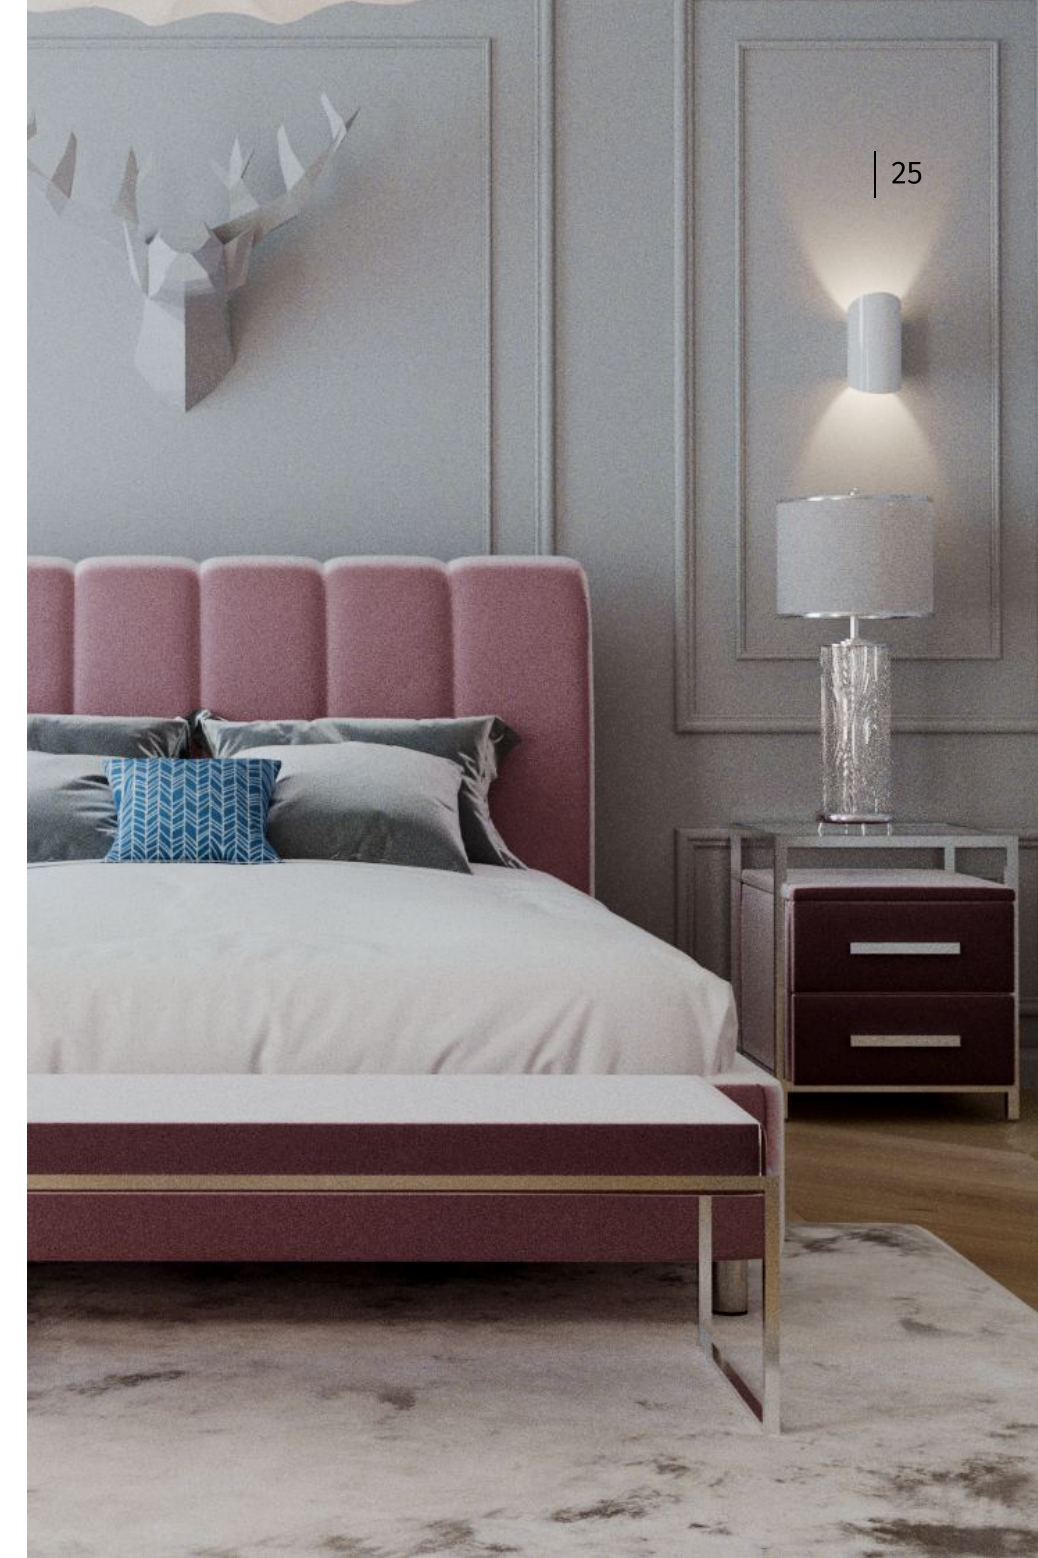

Обивка на выбор: экокожа, велюр, атлас, замша.
Размеры спального места: 160/180x200 см.
Рекомендованная высота матраса: более 30 см при базовой комплектации ортопедическим основанием и не более 25 см при комплектации подъемным механизмом.