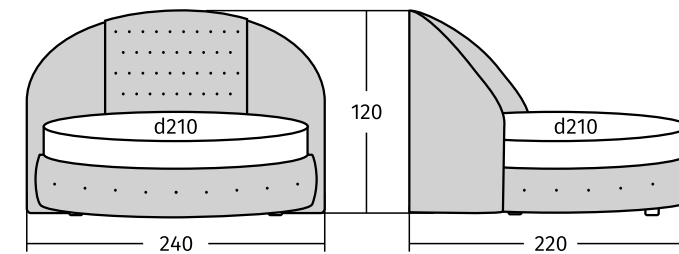

Обивка на выбор: экокожа, велюр, атлас, замша.
Размеры спального места: d 200/210/220 см.
Рекомендованная высота матраса: от 25 см.