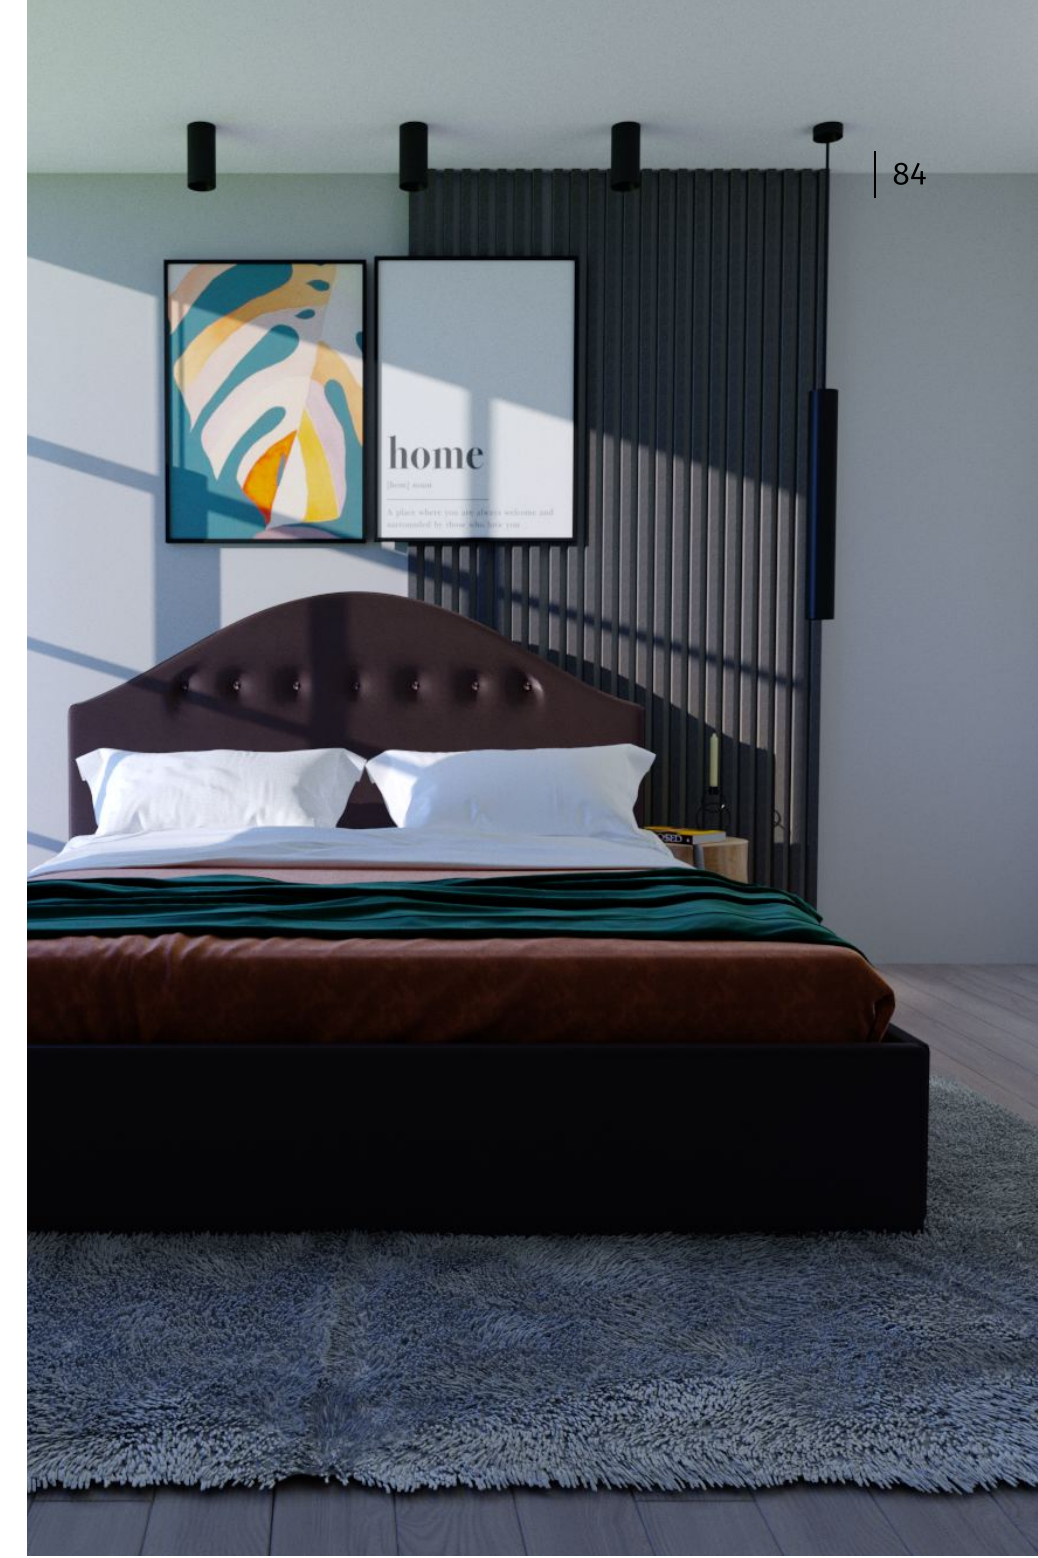

Обивка на выбор: экокожа, экозамша, велюр.

Размеры спального места: 140/160/180x200 см.

Рекомендованная высота матраса: более 30 см при базовой комплектации ортопедическим основанием и не более 25 см при комплектации подъемным механизмом.