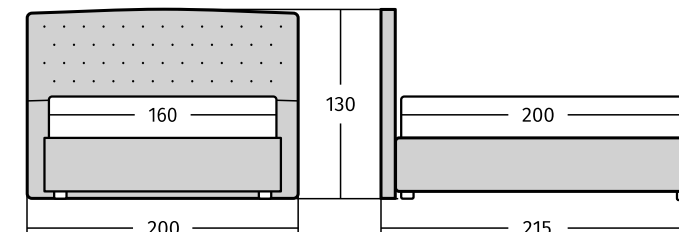

Изголовье кровати Ofeliya украшено в технике «кадетная стяжка». Благородный светлый оттенок и строгий дизайн удачно впишутся в интерьер, оформленный в стиле барокко или классик. Вы можете заказать отделку из экокожи, атласа, велюра как самостоятельно, так и в комбинации друг с другом.

Дополнительно вы можете выбрать ортопедическое основание или основание с подъемным механизмом.

Обивка на выбор: экокожа, замша, велюр, атлас.

Размеры спального места: 140/160/180x200 см.

Рекомендованная высота матраса: более 30 см при базовой комплектации ортопедическим основанием и не более 25 см при комплектации подъемным механизмом.