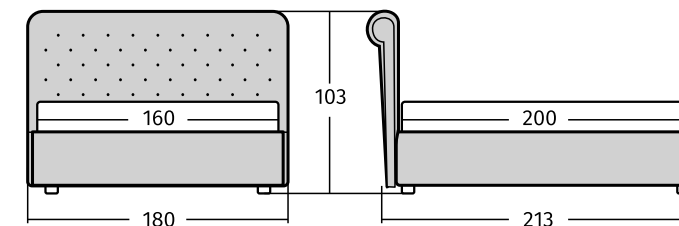

Кровать Monica органично впишется в любой интерьер. Мягкая спинка с глубокой утяжкой, украшенная декоративными пуговицами, будет идеально смотреться в спальне с современным дизайном. Украшенная стразами каретная стяжка преобразует кровать Monica, и она легко впишется в стиль ампир, барокко или арт-деко.

Без дополнительного декора кровать Monica становится универсальным предметом интерьера. Она сочетает в себе простоту и четкость линий современности с элегантностью классики, что делает ее одной из самых популярных моделей. Рекомендовано для малогабаритных квартир.

Обивка на выбор: экокожа, замша, велюр, атлас.

Размеры спального места: 140/160/180x200 см.

Рекомендованная высота матраса: более 27 см при базовой комплектации ортопедическим основанием и не более 22 см при комплектации подъемным механизмом.