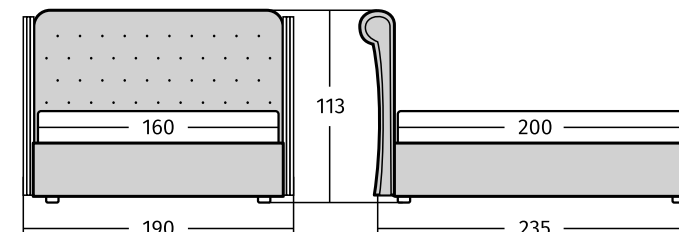

Baron — эффектное решение для просторной спальни в стиле ампир. Такая кровать будет уютно себя чувствовать в комнате с большими окнами и высоким потолком.

Ее изголовье одновременно красиво, удобно и практично. Оно излучает имперскую роскошь, присущую этому стилю. В базовой комплектации изголовье декорировано торцами, обтянутыми основной тканью, но мы можем заменить их декоративными торцами под дерево.

Обивка на выбор: экокожа, велюр, атлас.

Размеры спального места: 140/160/180x200 см.

Рекомендованная высота матраса: более 25 см при базовой комплектации ортопедическим основанием и не более 20 см при комплектации подъемным механизмом.