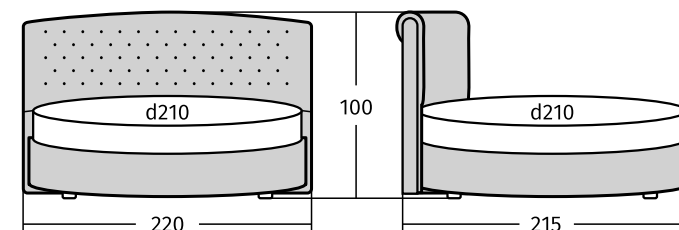

Обивка на выбор: экокожа, велюр, атлас, замша.

Размеры спального места: d 200/210/220 см.

Рекомендованная высота матраса: от 25 см.