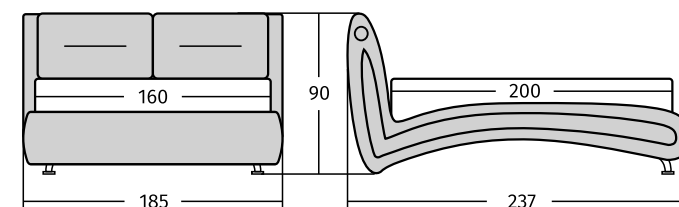

Дополнительно вы можете выбрать ортопедическое основание или основание с подъемным механизмом.

Обивка на выбор: экокожа, велюр, замша.

Размеры спального места: 160/180x200 см.

Рекомендованная высота матраса: более 25 см при базовой комплектации ортопедическим основанием и не более 20 см при комплектации подъемным механизмом.

Кровать  
**Shanghai**

Обивка на выбор: экокожа, экзамша, велюр.  
Размеры спального места: 140/160/180x200 см.  
Рекомендованная высота матраса: более 22 см.

Кровать Shanghai с плавным изогнутым силуэтом создаст условия для идеального отдыха.