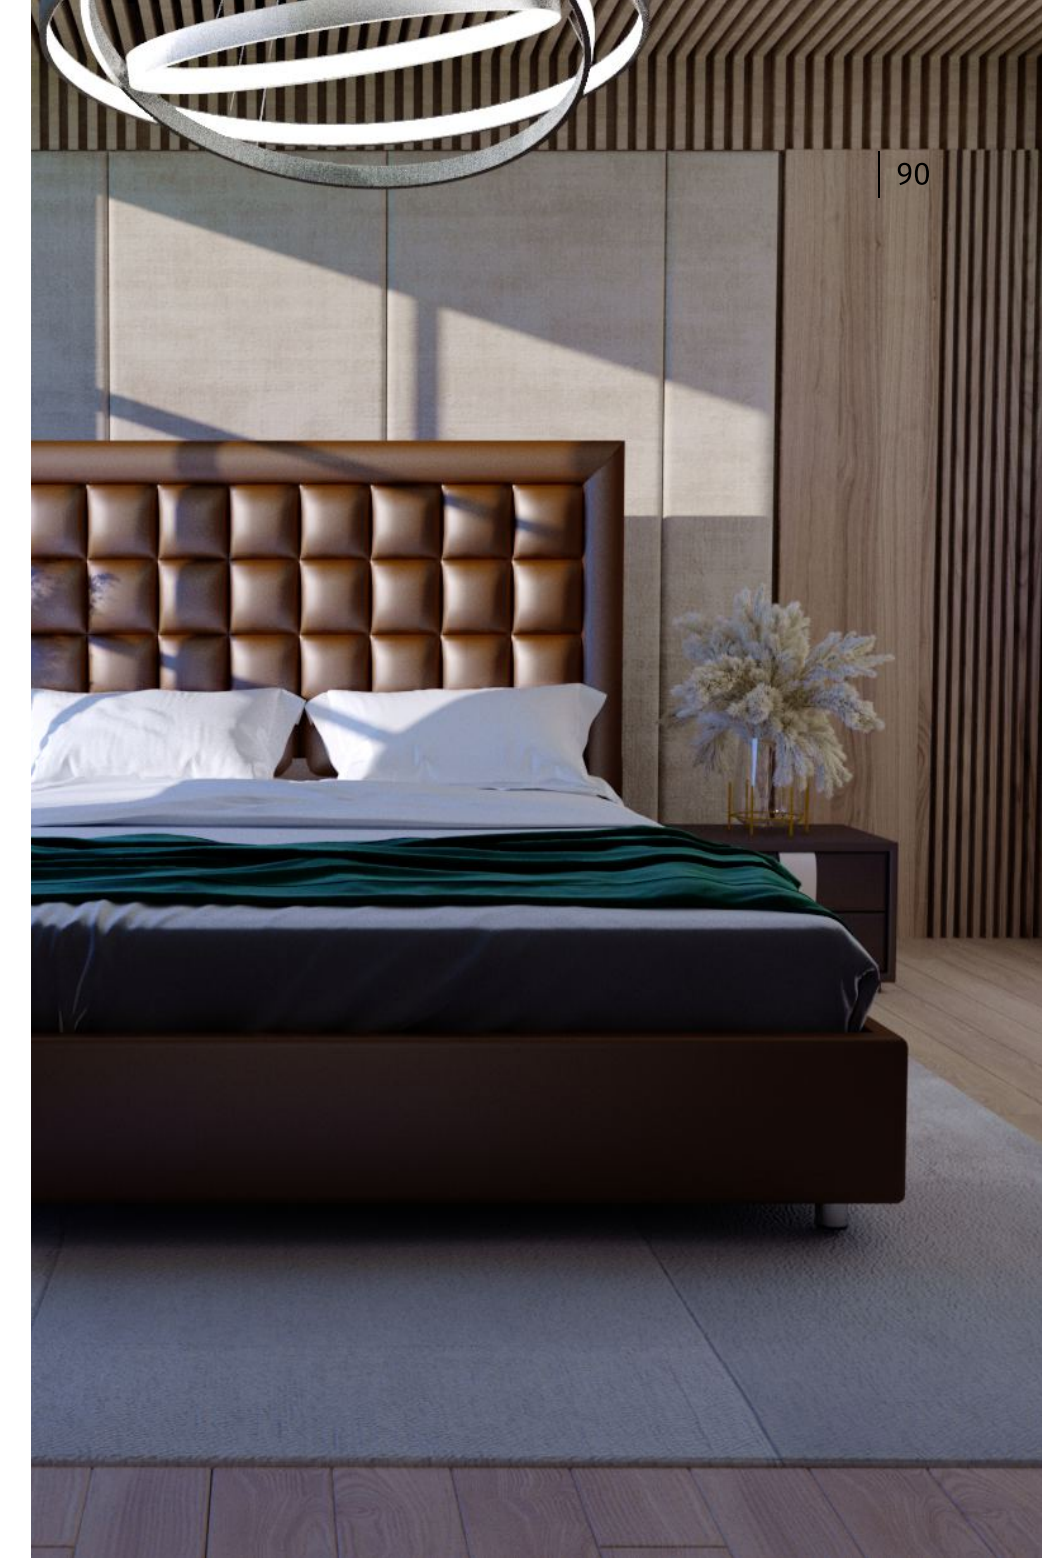

Обивка на выбор: экокожа, экзамша, велюр.

Размеры спального места: 140/160/180x200 см.

Рекомендованная высота матраса: более 30 см при базовой комплектации ортопедическим основанием и не более 25 см при комплектации подъемным механизмом.