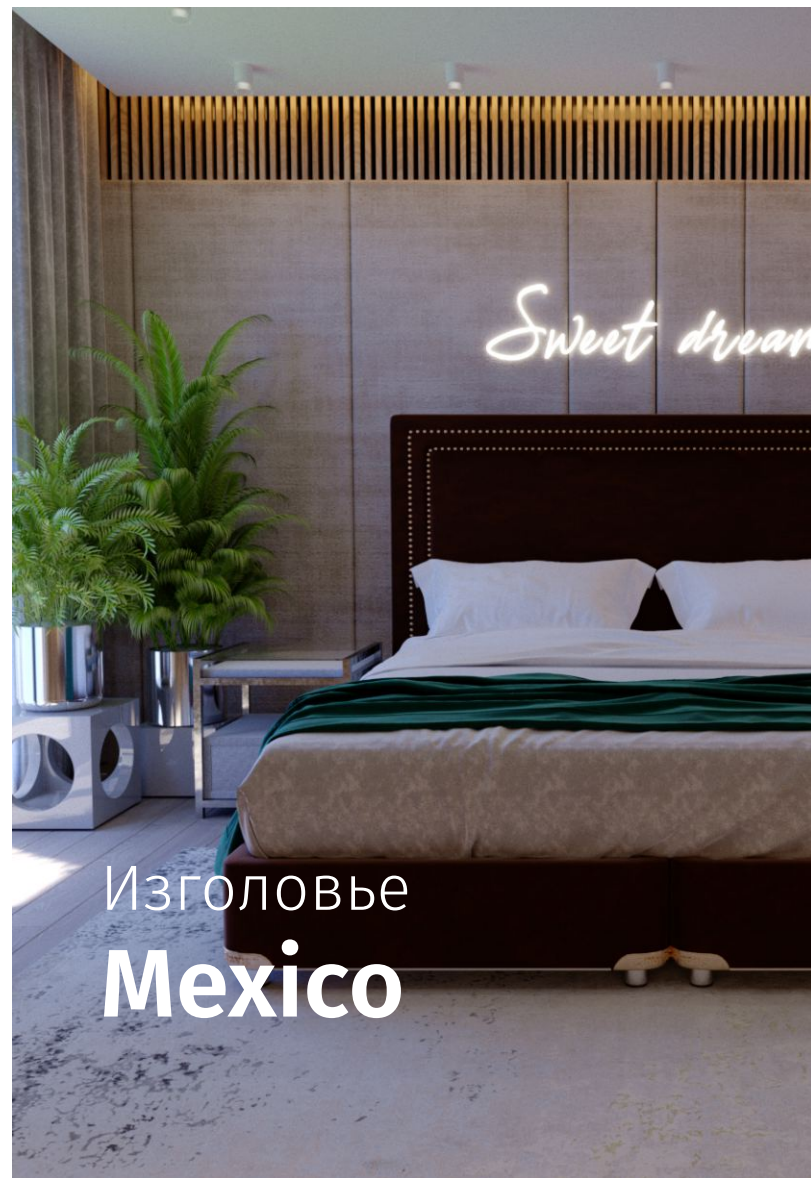

Изголовье
Mexico

Это изголовье, которое имеет характер. Оно было бы простым и строгим, если бы не оригинальная отделка — два ряда металлических клепок, расположенных по всему периметру.

Эта стильная деталь привлекает взгляд, создает намек на благородную роскошь, которой не нужно быть слишком броской, чтобы подчеркивать вкус своего обладателя.

Обивка на выбор: экокожа, велюр, замша, атлас.

Размеры: 100/120/140/160/180/200 см.

Крепление: изголовье не имеет отверстий под крепеж и по умолчанию крепится к стене. Фурнитура прилагается.

Роскошное высокое изголовье достаточно большое, чтобы стать основой для интерьера, и достаточно благородное, чтобы не утяжелять его.

Ненавязчивая отделка с пуговицами в тон обивки служит отличным дополнением и подчеркивает объем.

Обивка на выбор: экокожа, экозамша, велюр, атлас.

Размеры: 80/90/100/120/140/160/180/200 см.

Крепление: изголовье не имеет отверстий под крепеж и по умолчанию крепится к стене. Фурнитура прилагается.