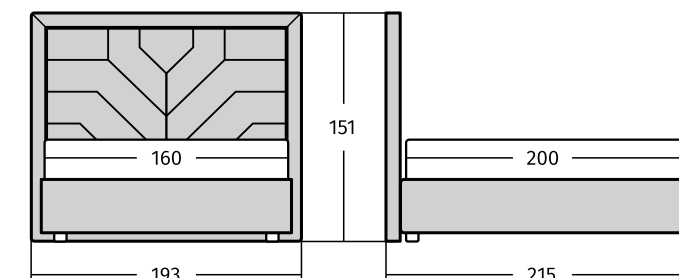

Кровать Мадера выбирают люди с утонченным вкусом, которые хотят привнести в свою спальню королевскую монументальность.

Прямоугольное изголовье, в котором использован молдинг золотого цвета в сочетании с линейно-геометрическим рельефом успокаивают и придают ощущение отдыха в царском ложе.

Использование металлических вставок в декоре – модная тенденция современности.

Обивка на выбор: экокожа, велюр, экозамша.

Размеры спального места: 160/180x200 см.

Рекомендованная высота матраса: более 27 см при базовой комплектации ортопедическим основанием и не более 22 см при комплектации подъемным механизмом.