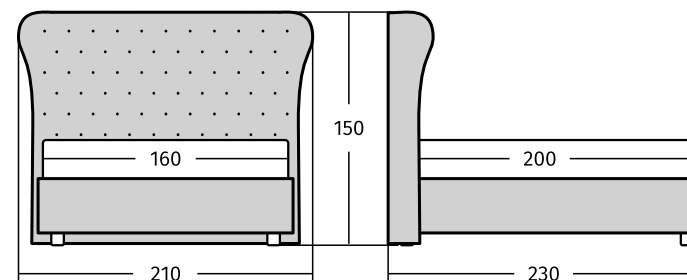

Кровать Alina - настоящее произведение искусства. Дизайн стремится к мягким и плавным линиям, а высокое изголовье со скругленными краями украшено каретной стяжкой. На него удобно облокотиться, чтобы посмотреть телевизор или почитать журнал. Изогнутая форма изголовья создает уют и защищает от света.

Дополнительным показателем статуса владельца станет замена пуговиц в изголовье на стразы Swarovski. Они приятно блестят в вечерних сумерках и создают атмосферу загадочности.

Обивка на выбор: экокожа, велюр, экозамша.

Размеры спального места: 140/160/180x200 см.

Рекомендованная высота матраса: более 30 см при базовой комплектации ортопедическим основанием и не более 22 см при комплектации подъемным механизмом.