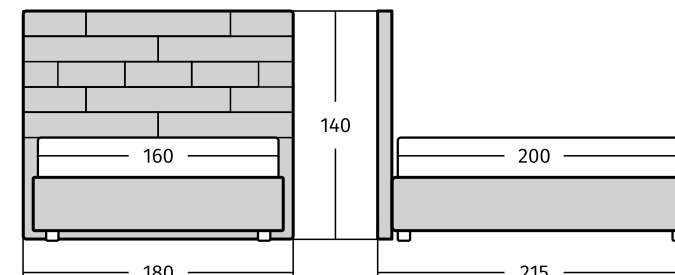

Изголовье кровати Shine сделано в прямоугольной объемной стяжке с металлическими полосами. Они выполнены из качественной нержавеющей стали, поэтому на них не будет оставаться следов от рук. Детали не требуют особого ухода и увеличивают срок службы кровати.

Сзади изголовье обтянуто такой же тканью, как и вся кровать, поэтому ее можно оставить не только у стены, но и посередине комнаты, если пространство позволяет. Также есть возможность укомплектовать подъемным механизмом.

Обивка на выбор: экокожа, велюр, экозамша.

Размеры спального места: 140/160/180x200 см.

Рекомендованная высота матраса: более 27 см при базовой комплектации ортопедическим основанием и не более 22 см при комплектации подъемным механизмом.