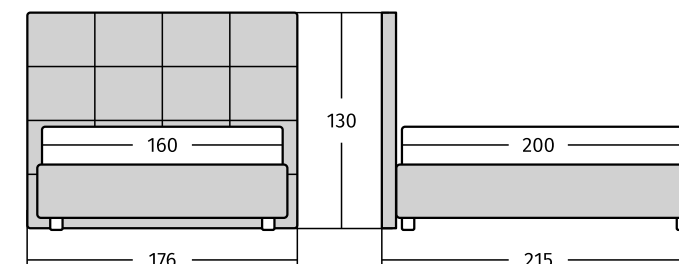

Обивка на выбор: эко-замша.
Размеры спального места: 160/180x200 см.
Рекомендованная высота матраса: более 30 см.