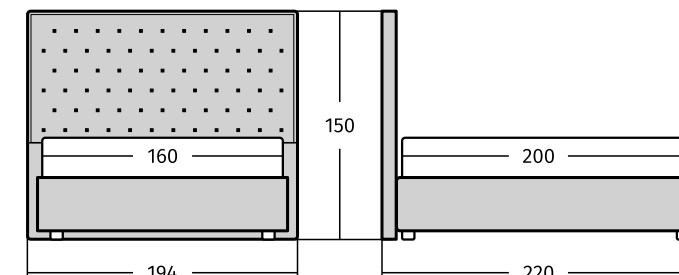

У кровати Majesty высокое и красивое изголовье с вертикальной ромбовидной стежкой. Дополняют узор стальные вставки из качественной нержавеющей стали, которые не пачкаются и со временем не желтеют. Они не требуют особого ухода и увеличивают срок службы кровати. Каркас обтянут однотонной тканью в цвет к изголовью.

Кровать можно укомплектовать обычным реечным дном или сделать подъемный механизм, чтобы было дополнительное место для хранения.

Обивка на выбор: экокожа, велюр, экозамша.

Размеры спального места: 140/160/180x200 см

Рекомендованная высота матраса: более 27 см при базовой комплектации ортопедическим основанием и не более 22 см при комплектации подъемным механизмом.