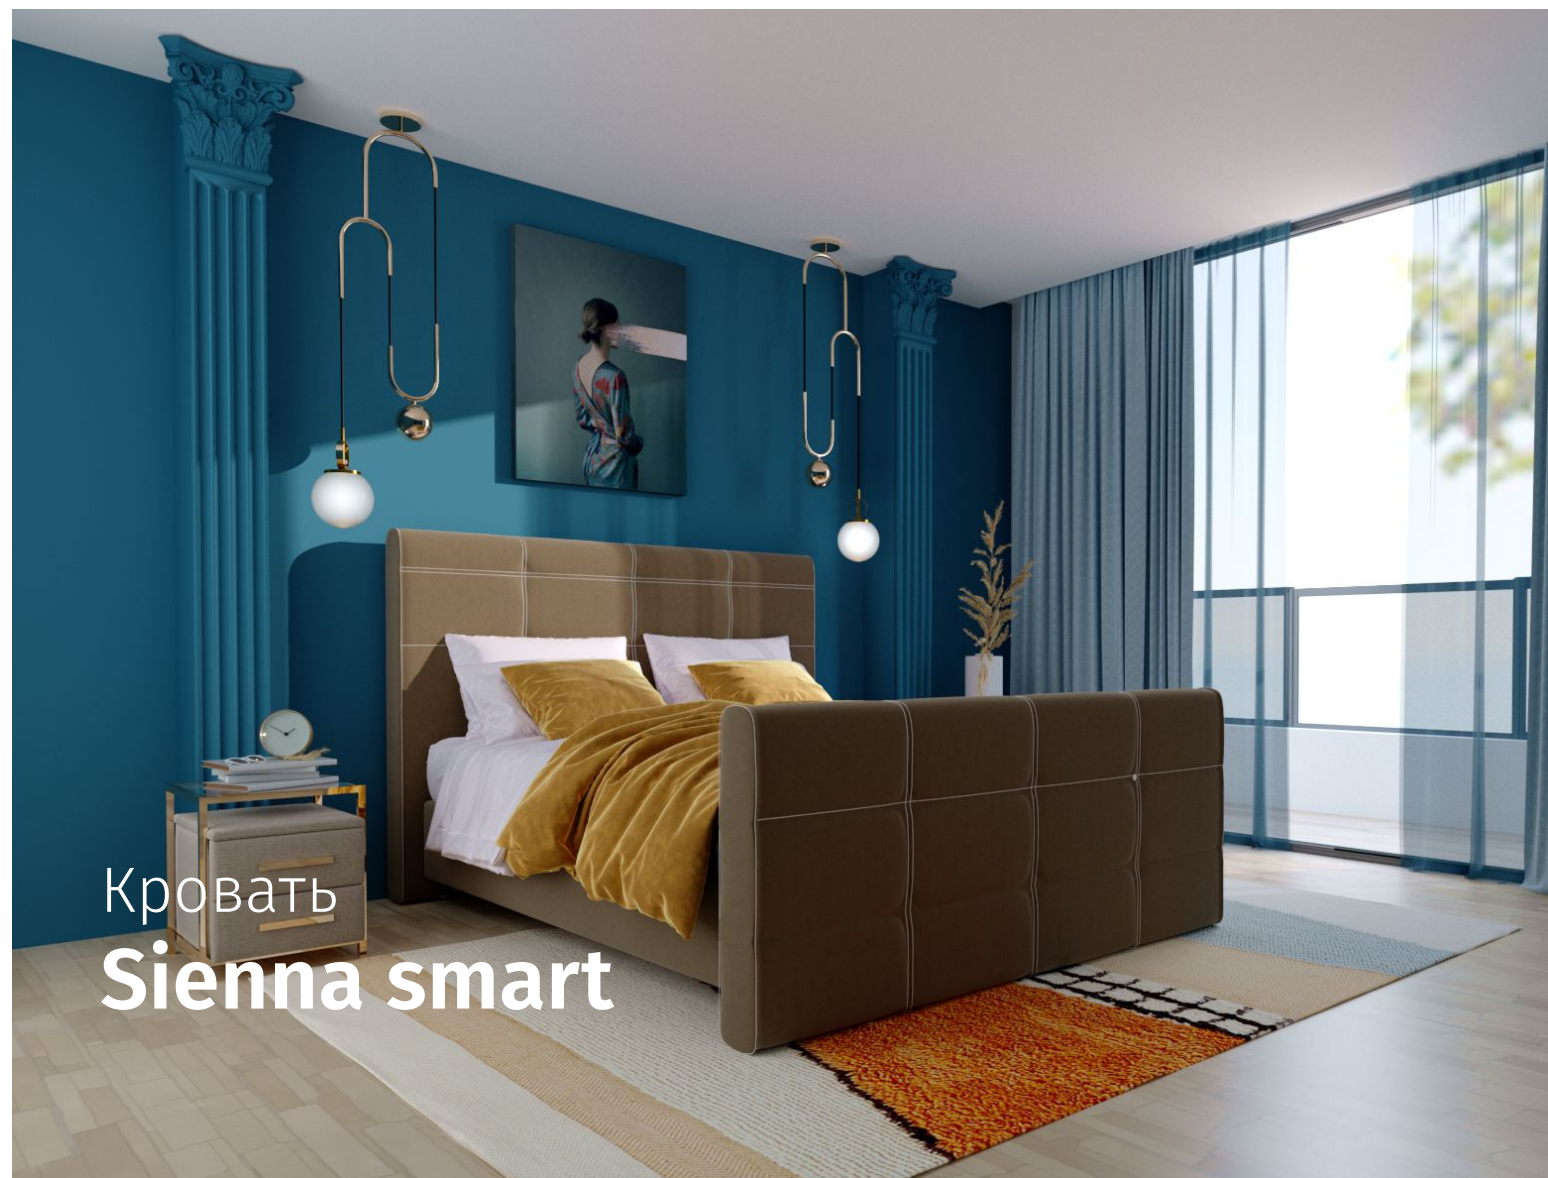

Кровать  
**Sienna smart**

Sienna smart — классика на все времена. Строгие формы и четкая геометрия подчеркивают прочность кровати. Два мягких изголовья отделаны равномерной прямоугольной стежкой, что придает модели более практичный вид.