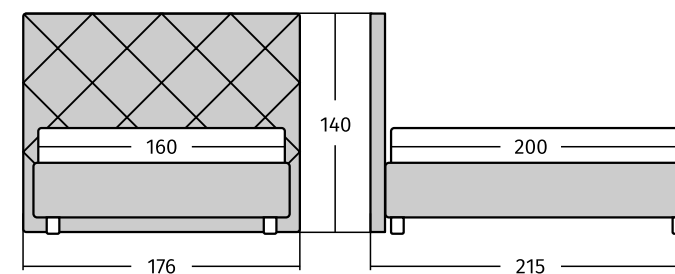

Обивка на выбор: велюр, экозамша, рогожка.

Размеры спального места: 140/160/180x200 см.

Рекомендованная высота матраса: более 30 см при базовой комплектации ортопедическим основанием и не более 25 см при комплектации подъемным механизмом.

Мода на геометрию снова возвращается. Изящная кровать Barcelona с изголовьем, украшенным ромбами, — уютное и элегантное решение для вашей спальни. Ромбовидная стежка гармонично вписывается в интерьер с английским, французским или классическим стилем.

Дополнительно вы можете выбрать ортопедическое основание или основание с подъемным механизмом.