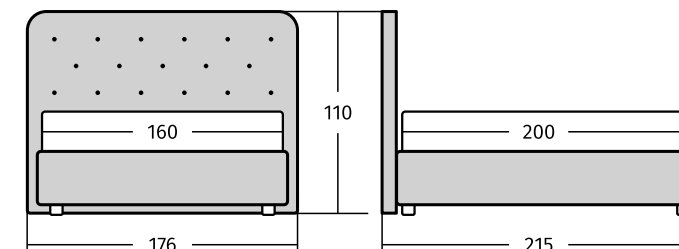

Кровать Kristi с изящным изголовьем придаст вашей спальне легкость и лаконичность. Плавные линии изголовья сочетаются с изящными пуговицами, на спинке кровати. Отлично подойдет для взрослой и детской спальни.

Дополнительно для данной модели вы можете выбрать ортопедическое основание или основание с подъемным механизмом.

Обивка на выбор: экокожа, экзамша, велюр.

Размеры спального места: 140/160/180x200 см.

Рекомендованная высота матраса: более 30 см при базовой комплектации ортопедическим основанием и не более 25 см при комплектации подъемным механизмом.