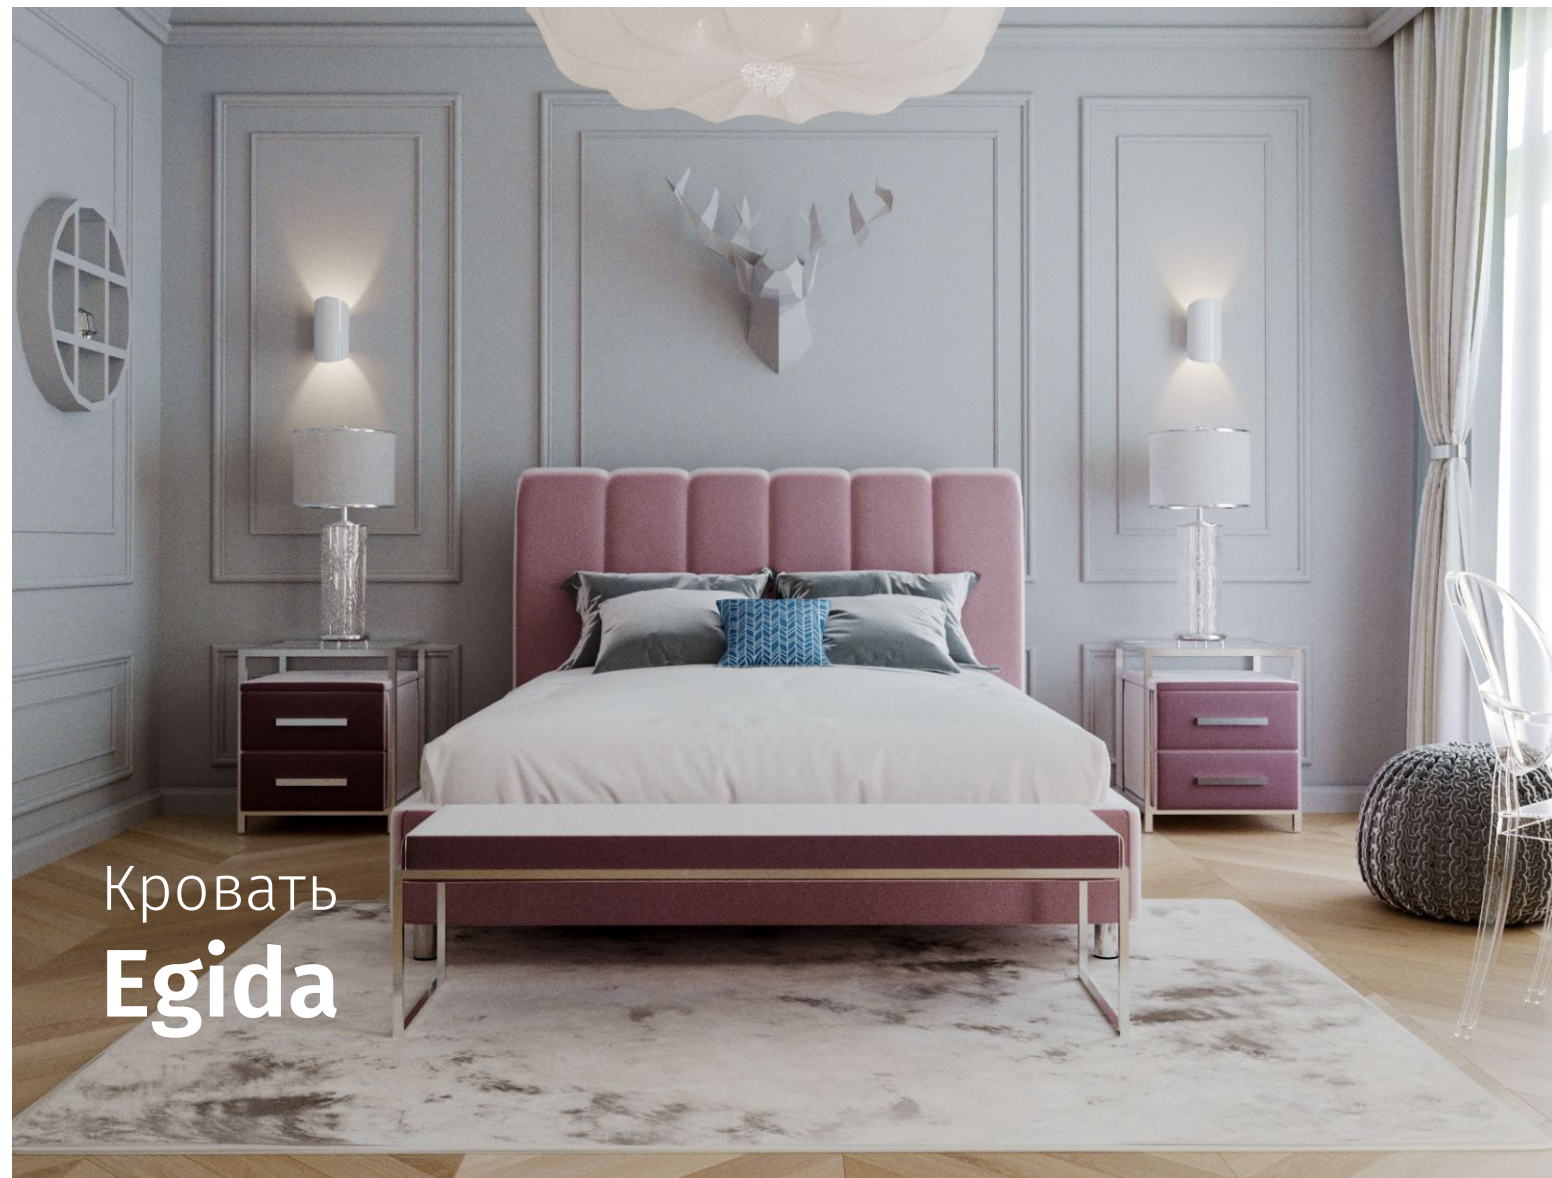

Кровать
Egida

Изогнутое изголовье в сочетании с простыми формами делает кровать Egida универсальной. В зависимости от цвета она может быть ярким пятном в классическом интерьере или гармонично дополнять спальню в стиле шебби-шик.

Выгодно смотрится в зеленом, сером, кремовом или молочном цвете. На мягкое изголовье удобно облокотиться, чтобы посмотреть телевизор или почитать журнал.