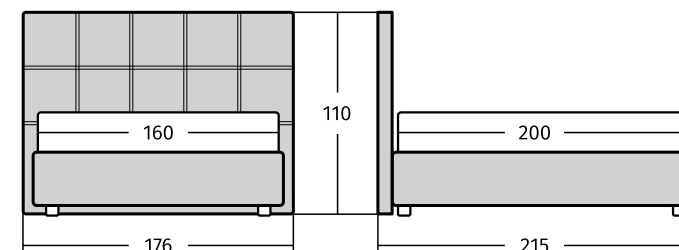

Обивка на выбор: экокожа.

Размеры спального места: 140/160/180x200 см.

Рекомендованная высота матраса: более 30 см при базовой комплектации ортопедическим основанием и не более 25 см при комплектации подъемным механизмом.

Mercedes МП, в отличие от других кроватей, оснащена подъемным механизмом с вместительным коробом для белья. Лаконичное прямоугольное изголовье — как раз то, что нужно для практичного выбора. Рельефные квадраты, отделанные декоративной строчкой, прекрасно смотрятся в классическом или минималистском интерьере.

Кровать Mercedes МП пользуется популярностью из-за своей экономичности, функциональности и приятного дизайна.