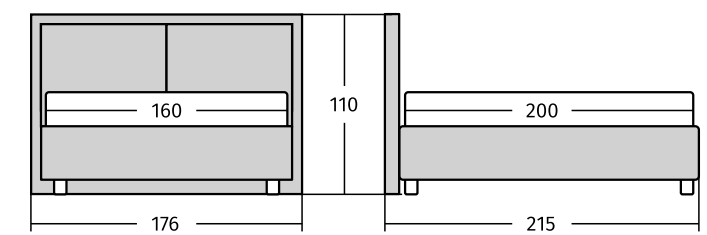

Обивка на выбор: экокожа, экзамша, велюр.
Размеры спального места: 80/90/120/140/160/180x200 см.
Рекомендованная высота матраса: более 30 см при базовой комплектации ортопедическим основанием и не более 25 см при комплектации подъемным механизмом.

У кровати «Oskar» простой и лаконичный дизайн. Выбор обивочной ткани и широкий цветовой спектр позволяют выполнить модель для любого современного интерьера. Отличный выбор для детской и подростковой комнаты.

Дополнительно вы можете выбрать ортопедическое основание или основание с подъемным механизмом.