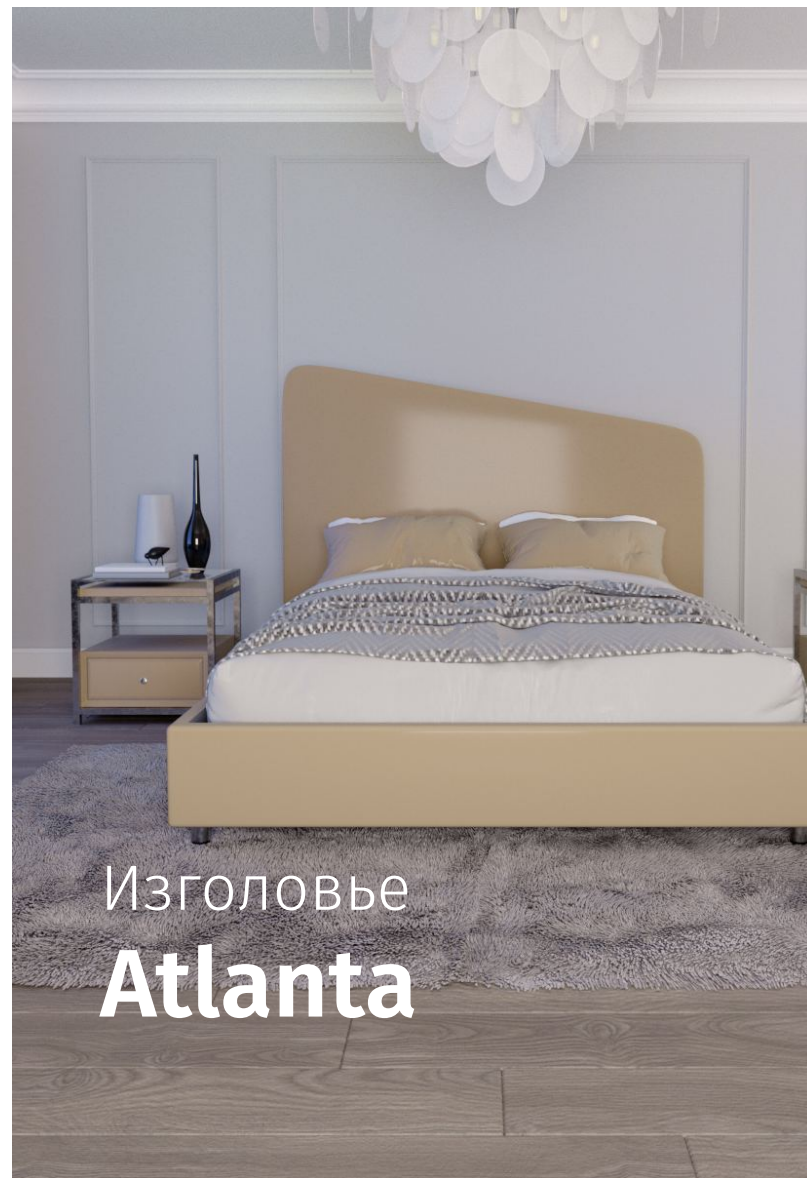

Изголовье
Atlanta

Асимметрия никогда не бывает скучной, поэтому такое изголовье ярко выделяется на фоне традиционной строгой геометрии.

Диагональ создаст в интерьере динамику и движение, вам останется лишь подобрать гармоничный цвет и фактуру.

Обивка на выбор: экокожа, велюр, замша, атлас.

Размеры: 100/120/140/160/180/200 см.

Крепление: изголовье не имеет отверстий под крепеж и по умолчанию крепится к стене. Фурнитура прилагается.

Это изголовье кажется еще более высоким благодаря удачному дизайнерскому решению, а главное — это его исключительное удобство.

Возможность сочетания контрастных цветов гарантирует, что такую кровать будет легко вписать в любую цветовую схему, которую вы подберете для своей спальни.

Обивка на выбор: экокожа, экзамша, велюр, атлас.

Размеры: 100/120/140/160/180/200 см.

Крепление: изголовье не имеет отверстий под крепеж и по умолчанию крепится к стене. Фурнитура прилагается.