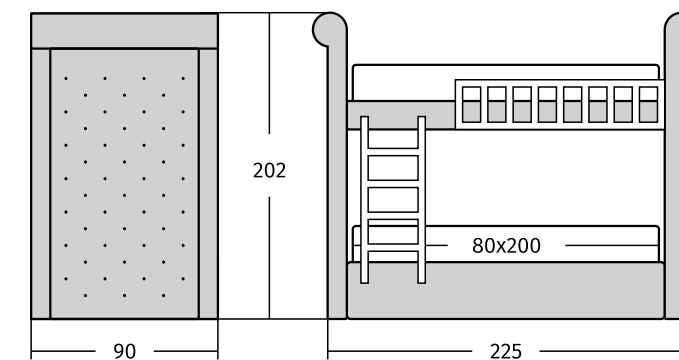

Обивка на выбор: экокожа, экзамша, велюр, атлас.
Размеры спального места: 80x200 см.
Рекомендованная высота матраса: более 16 см.