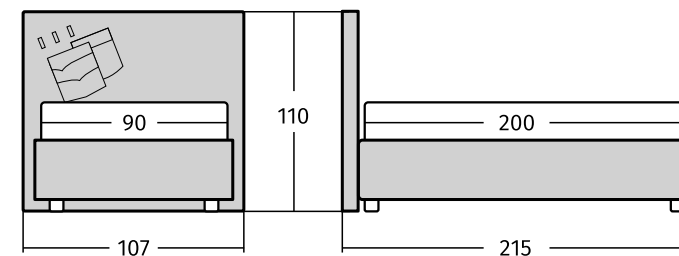

Эта модель одновременно очаровательна и современна, поэтому она станет отличным выбором для детской или подростковой комнаты. Дизайнеры не забыли и о функциональности — карманы с двойной отстрочкой выступают модной деталью и удобно размещают нужные мелочи.

Такие карманы точно понравятся вашему ребенку. Если выбрать комплектацию с подъемным механизмом, то поддерживать порядок в комнате будет намного легче.

Обивка на выбор: экокожа, экзамша, велюр.

Размеры спального места: 90/120/140/160/180x200 см.

Рекомендованная высота матраса: более 25 см при базовой комплектации ортопедическим основанием и не более 20 см при комплектации подъемным механизмом.