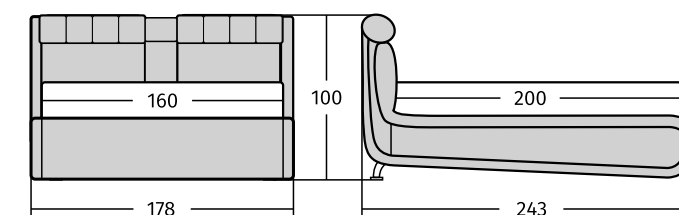

Кровать Valencia — это эффектные контрастные цвета и мягкие закругленные формы. Среди широкого выбора материалов и оттенков вы сможете найти именно тот стиль, который соответствует дизайну и настроению вашей спальни.

Дополнительно вы можете выбрать ортопедическое основание или основание с подъемным механизмом.

Обивка на выбор: экокожа, велюр, замша.

Размеры спального места: 160/180x200 см.

Рекомендованная высота матраса: более 25 см при базовой комплектации ортопедическим основанием и не более 20 см при комплектации подъемным механизмом.