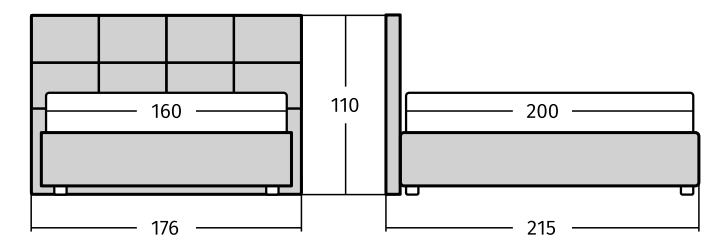

Мягкая поверхность и элегантная сбалансированная форма придадут глубину и объем вашему интерьеру. В изголовье объединены лаконичность, комфорт и практичность.

Дополнительно вы можете выбрать ортопедическое основание или основание с подъемным механизмом.

Обивка на выбор: экокожа, экзамша, велюр.
Размеры спального места: 140/160/180x200 см.
Рекомендуемая высота матраса: более 30 см при базовой комплектации ортопедическим основанием и не более 25 см при комплектации подъемным механизмом.