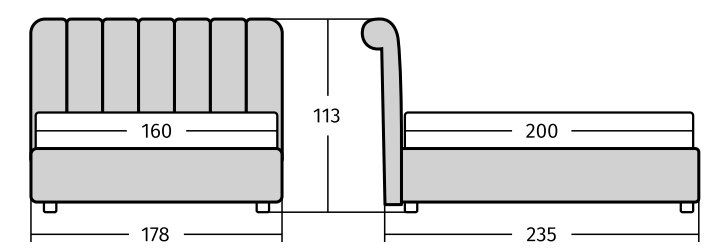

Изогнутое изголовье в сочетании с простыми формами делает кровать Egida универсальной. В зависимости от цвета она может быть ярким пятном в классическом интерьере или гармонично дополнять спальню в стиле шебби-шик.

Выгодно смотрится в зеленом, сером, кремовом или молочном цвете. На мягкое изголовье удобно облокотиться, чтобы посмотреть телевизор или почитать журнал.

Обивка на выбор: экокожа, велюр, атлас, замша.
Размеры спального места: 160/180x200 см.
Рекомендованная высота матраса: более 30 см при базовой комплектации ортопедическим основанием и не более 25 см при комплектации подъемным механизмом.