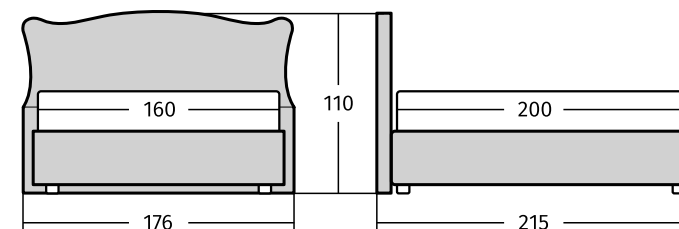

Обивка на выбор: экокожа, экзамша, велюр.
Размеры спального места: 140/160/180x200 см.
Рекомендованная высота матраса: более 30 см при базовой комплектации ортопедическим основанием и не более 25 см при комплектации подъемным механизмом.

Это элегантное изголовье в минималистичном стиле останется гармоничным центром вашего интерьера в течение многих лет, даже если вы меняете цветовую гамму или декор своей спальни.

Дополнительно вы можете выбрать ортопедическое основание или основание с подъемным механизмом.