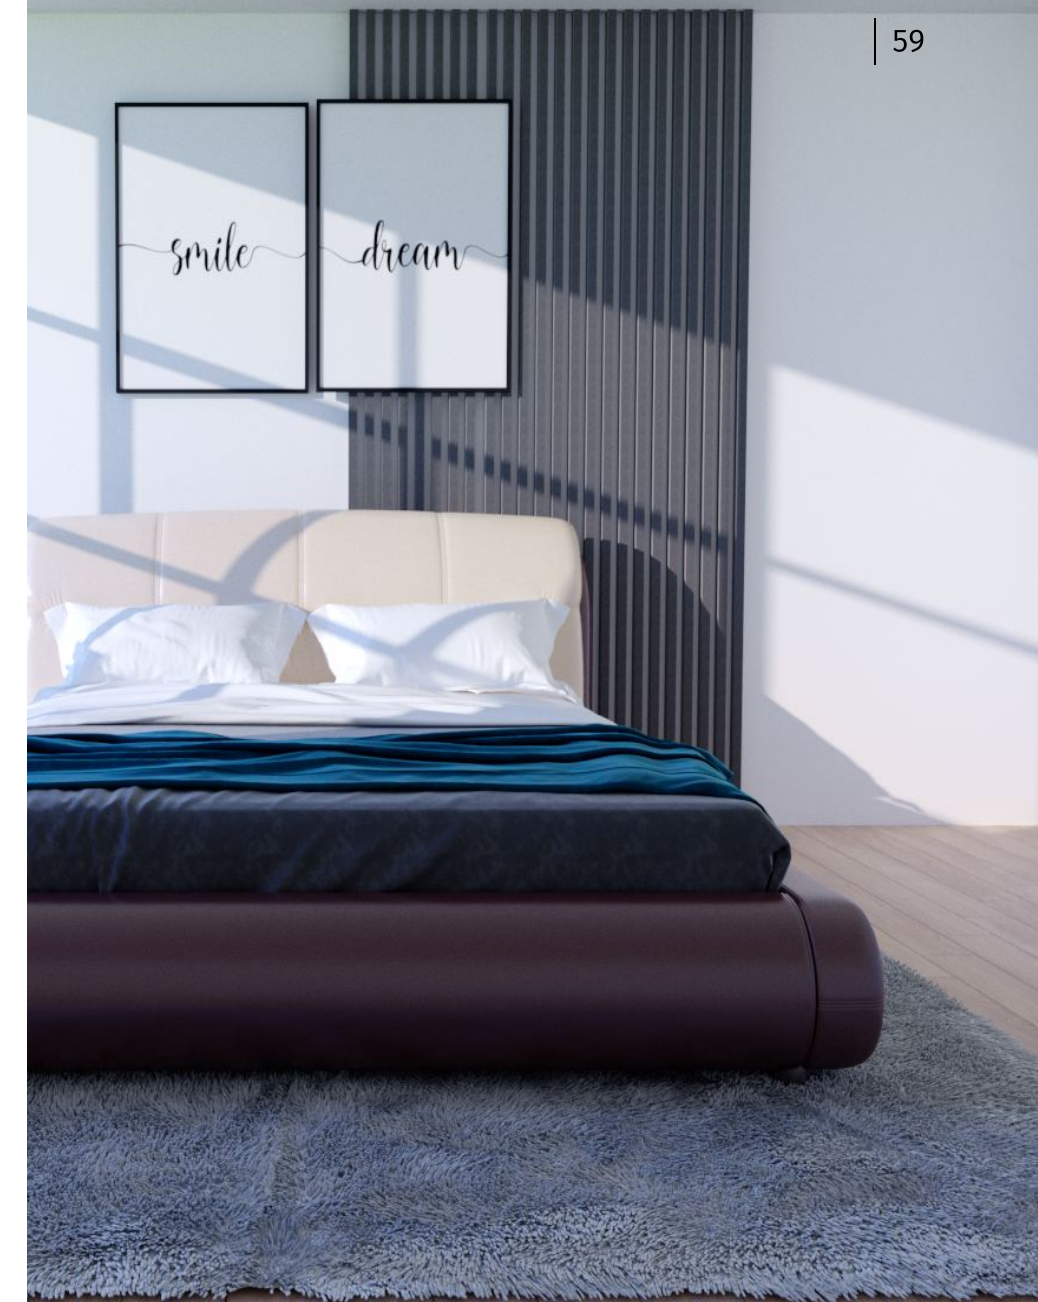

Обивка на выбор: экокожа, экзамша.

Размеры спального места: 140/160/180x200 см.

Рекомендованная высота матраса: более 27 см при базовой комплектации ортопедическим основанием и не более 22 см при комплектации подъемным механизмом.