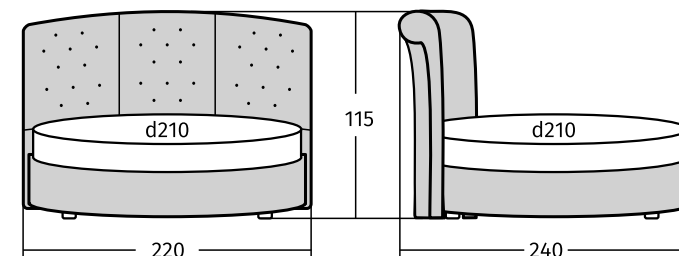

Обивка на выбор: экокожа, велюр, атлас, замша.

Размеры спального места: d 200/210/220 см

Рекомендованная высота матраса: от 25 см