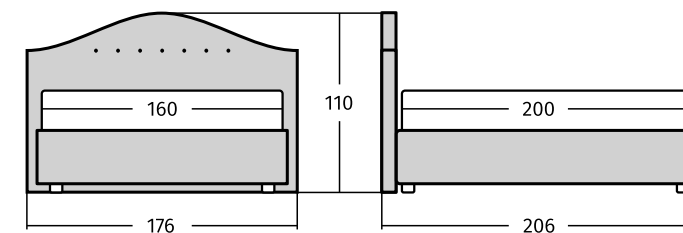

Классическая кровать Anabel подойдет для взрослой или детской спальни, оформленной в стиле минимализм.

Волнообразное изголовье лаконично украшено рядом пуговиц, а светлый цвет обивки создает ощущение легкости в интерьере.

Обивка на выбор: экокожа, экозамша, велюр.

Размеры спального места: 140/160/180x200 см.

Рекомендованная высота матраса: более 30 см при базовой комплектации ортопедическим основанием и не более 25 см при комплектации подъемным механизмом.