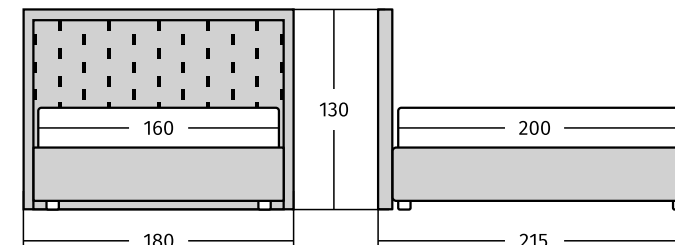

У Twist невысокое аккуратное изголовье с объемной стежкой и стальными вставками. Будет хорошо смотреться в любом цвете и ткани. Кровать Twist можно укомплектовать обычным реечным основанием или подъемным механизмом, чтобы было дополнительное место для хранения.

Обратите внимание, в модели используются детали из качественной нержавеющей стали. Они не требуют особого ухода и увеличивают срок службы кровати.

Обивка на выбор: экокожа, велюр, экозамша.

Размеры спального места: 140/160/180x200 см.

Рекомендованная высота матраса: более 27 см при базовой комплектации ортопедическим основанием и не более 22 см при комплектации подъемным механизмом.