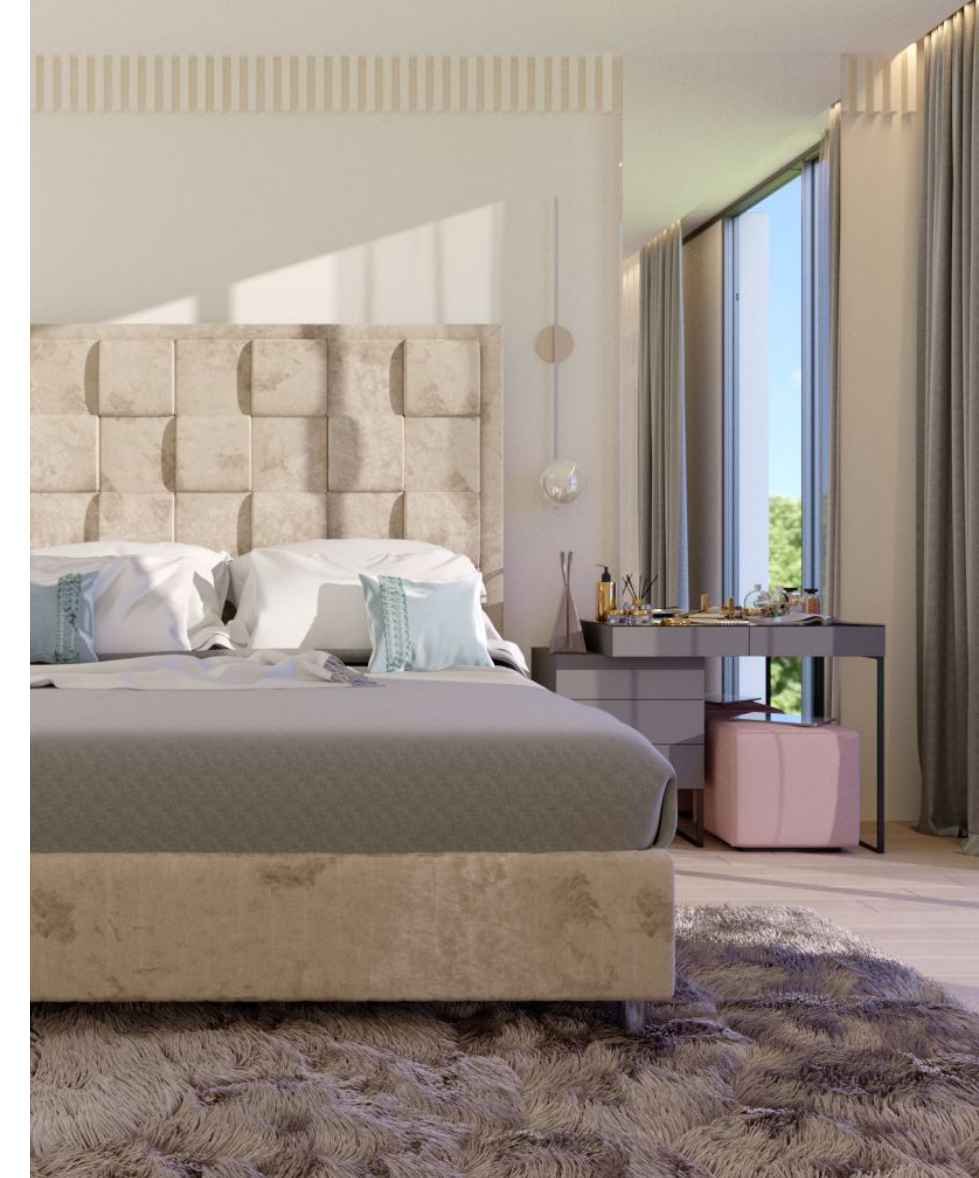

Обивка на выбор: экокожа, экзамша.

Размеры спального места: 160/180x200 см.

Рекомендованная высота матраса: высокие матрасы от 30 см
Premium Lord, Premium Lux-Top, Premium Graf new.