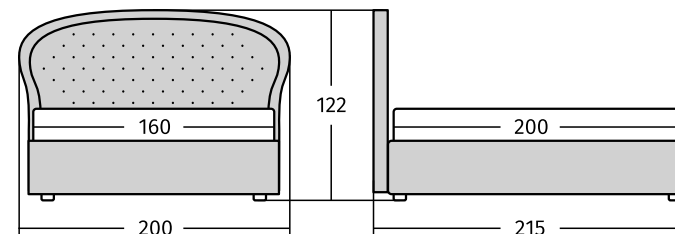

При желании пуговицы на изголовье можно дополнить стразами Swarovski.

Обивка на выбор: экокожа, замша, велюр, атлас.

Размеры спального места: 140/160/180x200 см.

Рекомендованная высота матраса: более 30 см при базовой комплектации ортопедическим основанием и не более 25 см при комплектации подъемным механизмом.

Кровать  
**Venera**

Обивка на выбор: экокожа, велюр, атлас.

Размеры спального места: 140/160/180x200 см.

Рекомендованная высота матраса: более 30 см при базовой комплектации ортопедическим основанием и не более 25 см при комплектации подъемным механизмом.