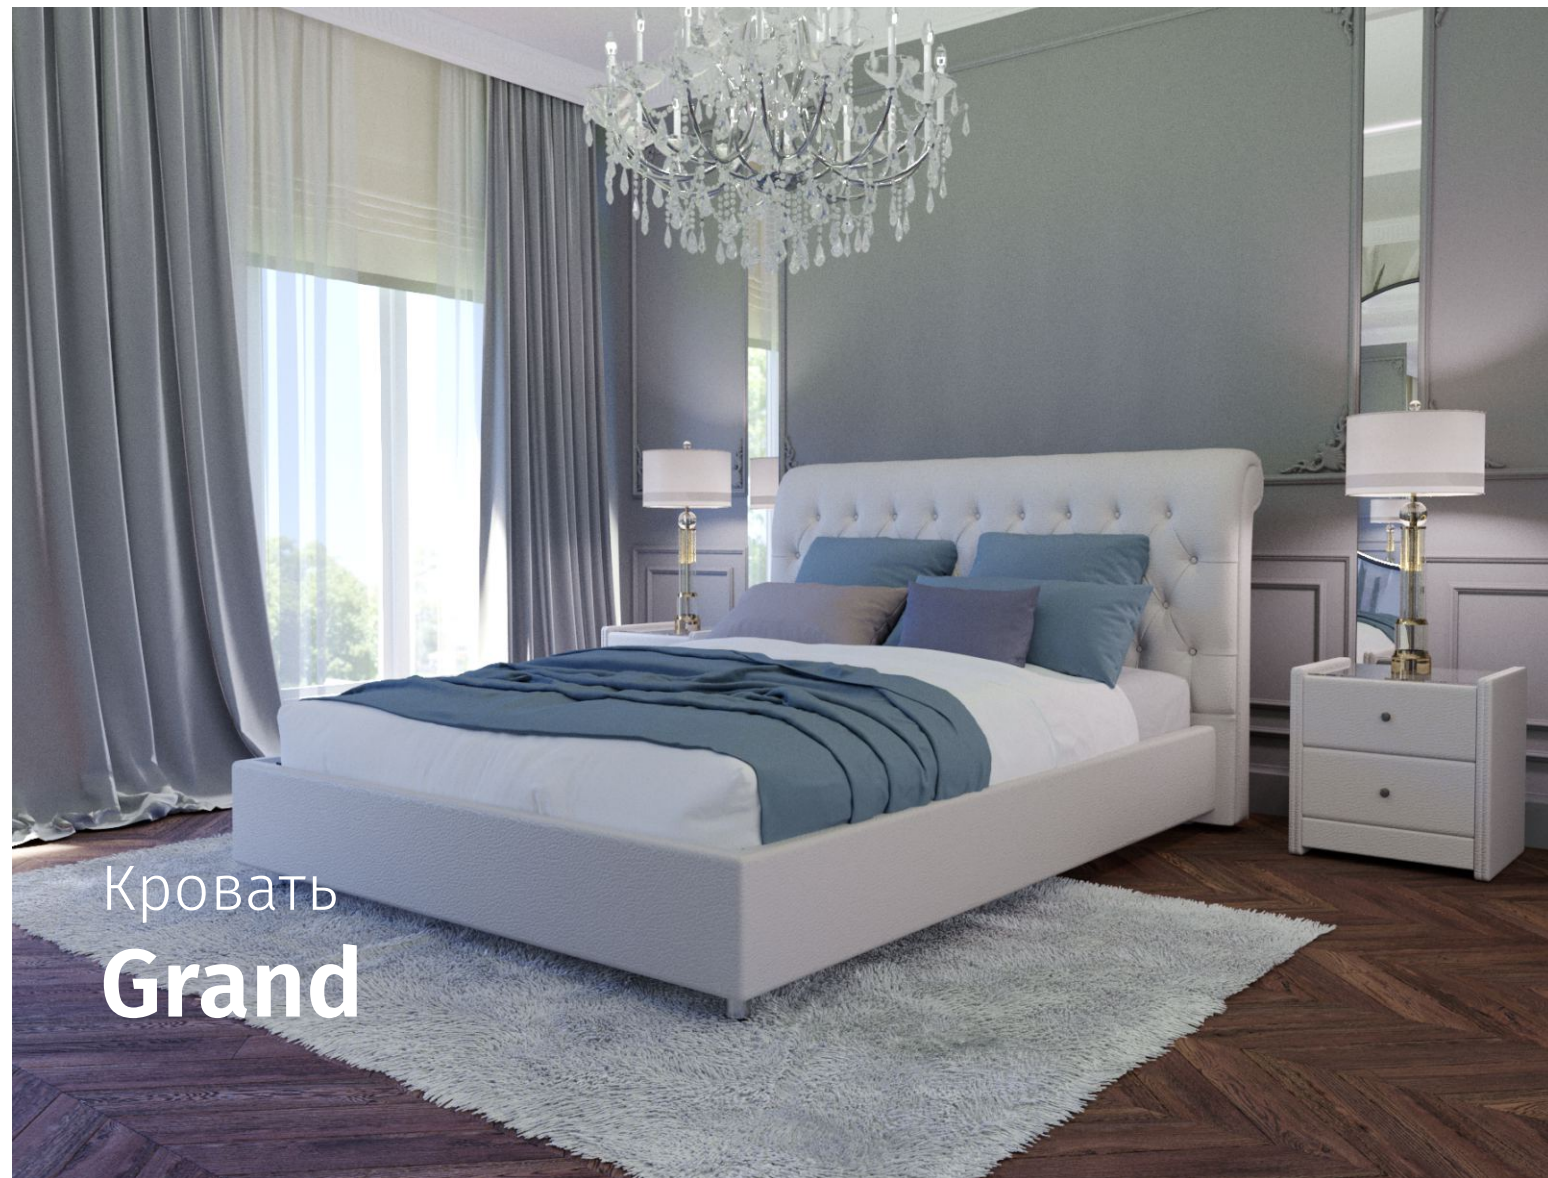

Кровать  
**Grand**

Строгая и лаконичная кровать Grand с высокой пикированной спинкой легко вписывается в интерьер спальни любого стиля. Хорошо смотрится в комплекте с комодом и тумбами Turin. В базовую комплектацию входят пуговицы в тон основной ткани, можно выбрать модель с инкрустацией стразами Swarovski.