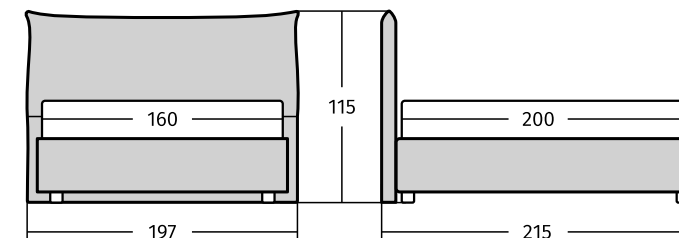

Мягкая кровать Eva выполнена из прочной рогожки. Уютная модель украсит спальню в европейском или минималистичном дизайне. Добавьте пару ярких подушек, плед или тумбочку оригинальной формы, чтобы подчеркнуть лаконичность кровати Eva.

Дополнительно вы можете выбрать ортопедическое основание или основание с подъемным механизмом.

Обивка на выбор: рогожка.

Размеры спального места: 140/160/180x200 см.

Рекомендованная высота матраса: более 30 см при базовой комплектации ортопедическим основанием и не более 25 см при комплектации подъемным механизмом.