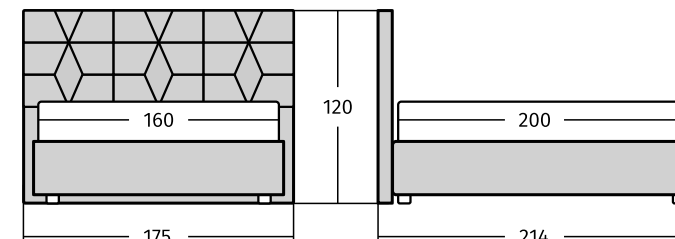

Дополнительное изящество кровати придает изголовье, сделанное со стяжкой в виде лучей, напоминающих солнце на греческом острове.

Обивка на выбор: велюр.

Размеры спального места: 90/120/140/160/180x200 см.