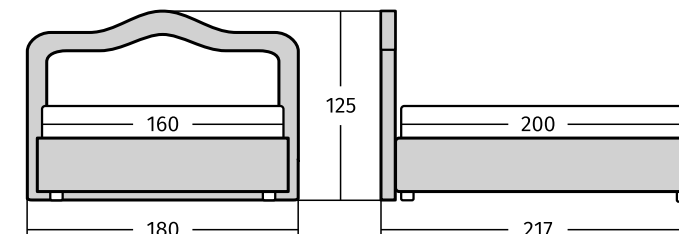

Если вам надоели стандартные круглые и прямоугольные изголовья, присмотритесь к кровати Sofia. Ее изголовье сделано волной. Оно будет хорошо смотреться на фоне стены и разнообразит интерьер.

Сочетать цвета на изголовье можно любым способом: подберите один цвет в разных тонах или используйте контрастные.

Обивка на выбор: экокожа, замша, велюр, атлас.

Размеры спального места: 120/140/160/180x200 см.

Рекомендованная высота матраса: более 30 см при базовой комплектации ортопедическим основанием и не более 25 см при комплектации подъемным механизмом.