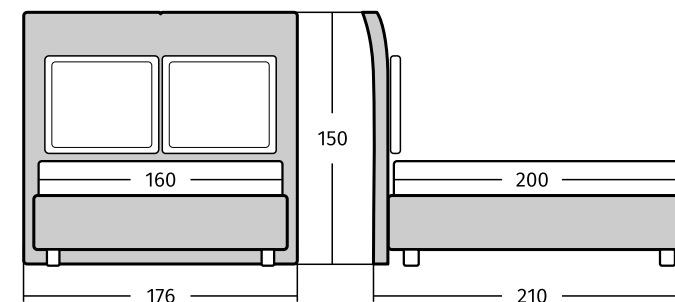

Silvanna в стиле модерн — это противопоставление классическим интерьерам. Сглаженные углы квадратного изголовья придают спальне мягкость и воздушность. Также оригинально выглядят две мягкие подушки на липучках. Они уютно дополняют кровать, чтобы ваш отдых был еще комфортнее. На них приятно облокотиться перед сном, когда вы смотрите телевизор или читаете книгу.

Для завершения образа вы можете выбрать не только цвет, но материал обивки: экокожу, замшу, велюр, атлас или скомбинировать эти материалы вместе.

Обивка на выбор: экокожа, замша, атлас, рогожка, велюр.

Размеры спального места: 140/160/180x200 см.

Рекомендованная высота матраса: более 25 см при базовой комплектации ортопедическим основанием и не более 20 см при комплектации подъемным механизмом.