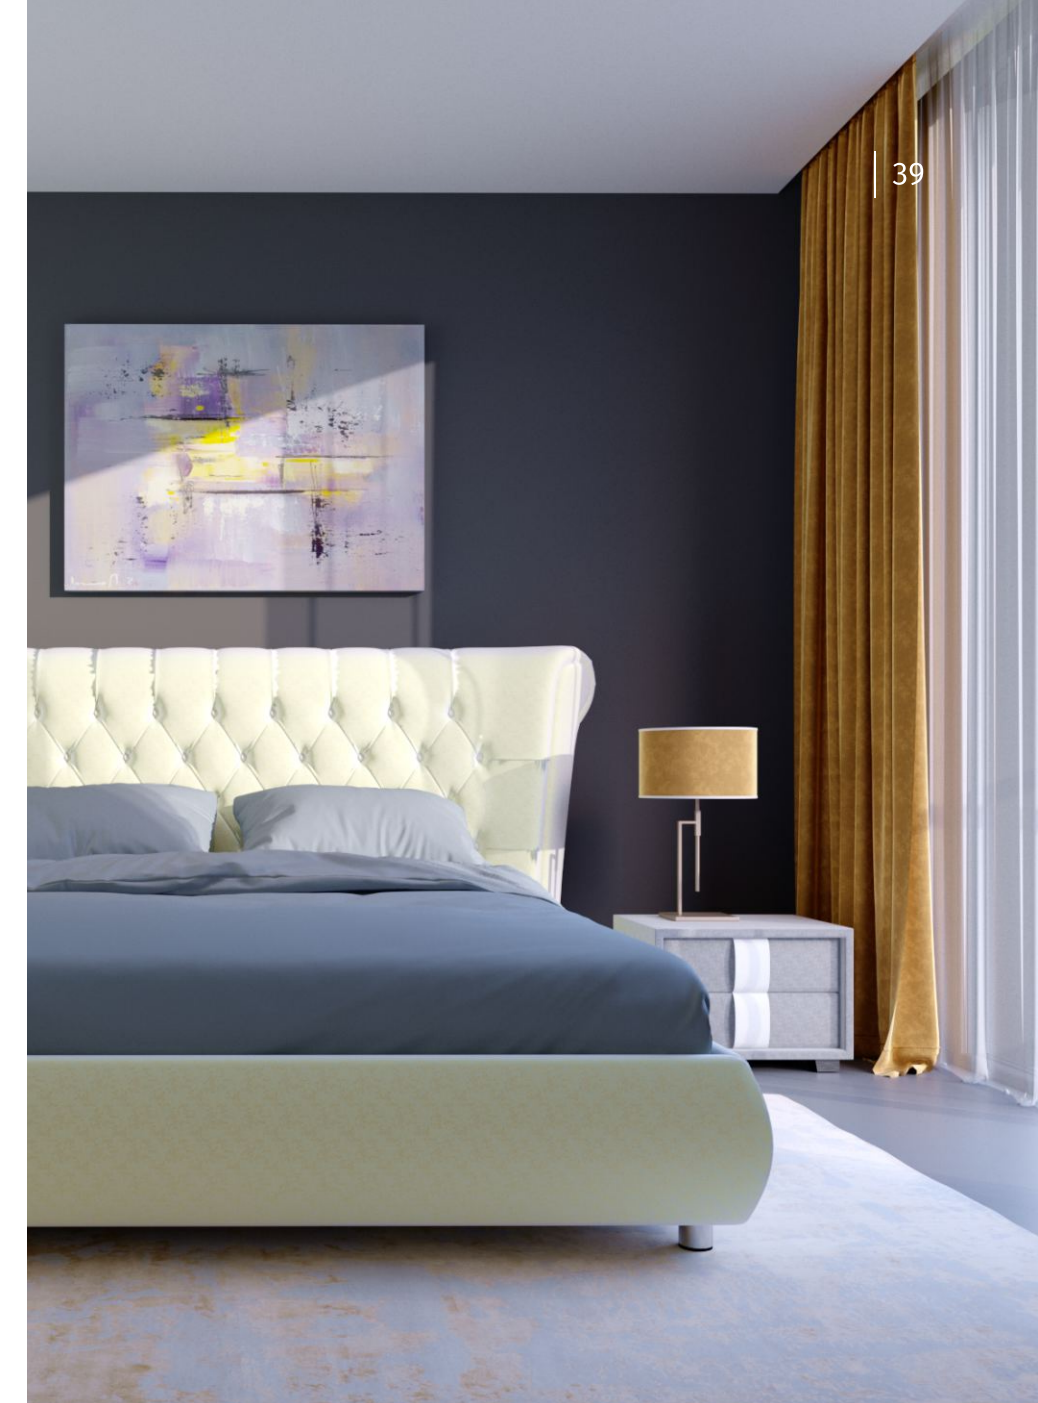

Обивка на выбор: экокожа, замша, велюр, атлас.

Размеры спального места: 160/180x200 см.

Рекомендованная высота матраса: более 27 см при базовой комплектации ортопедическим основанием и не более 22 см при комплектации подъемным механизмом.