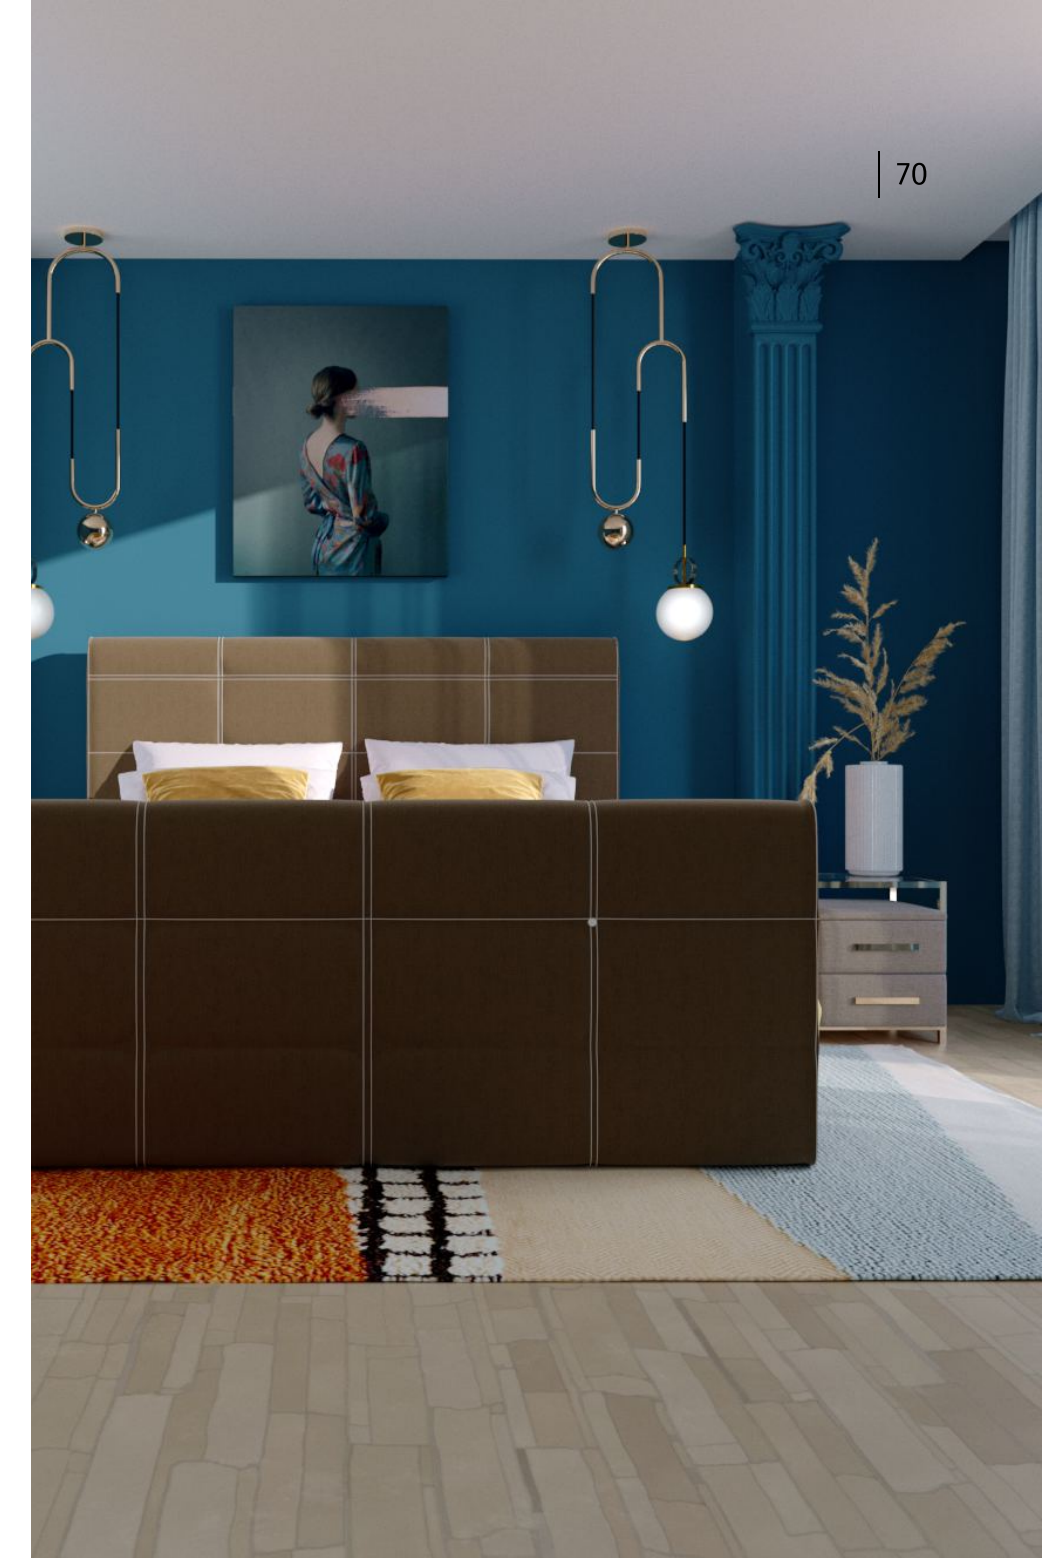

Sienna smart — классика на все времена. Строгие формы и четкая геометрия подчеркивают прочность кровати. Два мягких изголовья отделаны равномерной прямоугольной стежкой, что придает модели более практичный вид.

В кровать Sienna smart встроены просторные бельевые ниши. Чтобы открыть нишу и сложить постельное белье, поднимите вверх крышку основания с левой или правой стороны кровати. При открывании бельевых ящиков матрас надежно фиксируется металлическими держателями.

Обивка на выбор: рогожка.
Размеры спального места: 160/180x200 см.
Рекомендованная высота матраса: более 25 см