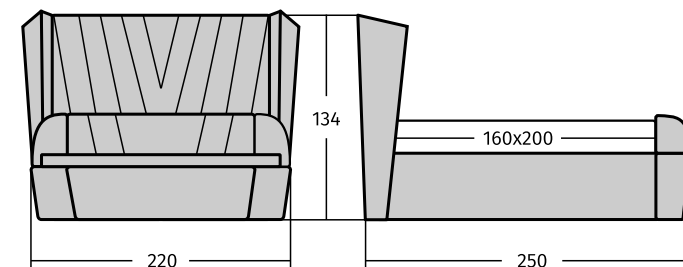

Современная кровать Royal выполнена в стиле арт-деко. Четкие линии изголовья с декором в виде скошенных лучей дополнены встроенной многоступенчатой банкеткой.

Кровать Royal идеально сочетается с матрасами серии Premium и высокими моделями, на которых вы почувствуете себя словно на облаке. Подойдет Premium Lord, Premium Lux-Top, Premium Graf new. Также вы можете укомплектовать кровать Royal ортопедическим основанием. Оно увеличит срок эксплуатации и ортопедичность матраса.

Обивка на выбор: экокожа, велюр, экозамша.

Размеры спального места: 160/180x200 см.

Рекомендованная высота матраса: высокие матрасы от 30 см Premium Lord, Premium Lux-Top, Premium Graf new.