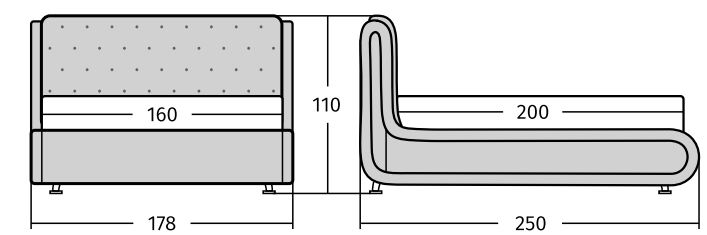

Рекомендованная высота матраса: более 27 см при базовой комплектации ортопедическим основанием и не более 22 см при комплектации подъемным механизмом.

Кровать  
**Vegas**

Обивка на выбор: экокожа, замша, велюр, атлас.  
 Размеры спального места: 140/160/180x200 см.  
 Рекомендованная высота матраса: более 25 см при базовой комплектации ортопедическим основанием и не более 20 см при комплектации подъемным механизмом.