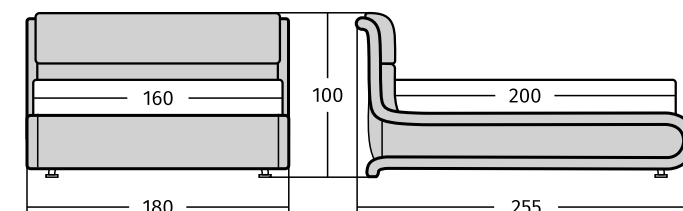

Кровать Fiesta отличается плавностью линий и отсутствием углов. Мягкое и пышное изголовье поддержит спину любителям почитать перед сном.

Уютная и комфортная модель, которая подойдет к любому интерьеру и подчеркнет характер обладателя.

Выбор обивочного материала задаст направление стиля вашей спальни.

Обивка на выбор: экокожа, экзамша.

Размеры спального места: 140/160/180x200 см.

Рекомендованная высота матраса: более 27 см при базовой комплектации ортопедическим основанием и не более 22 см при комплектации подъемным механизмом.