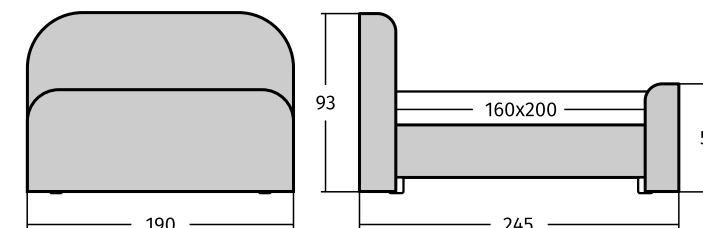

Кровать Leon выполнена в стиле модерн. Характерная плавность линий смягчает прямоугольные изголовье и изножье. Элегантность, без навязчивых элементов, подчеркивает уют и удобство спальни. Такая кровать одинаково хорошо впишется в интерьер спальни для молодой семьи и для тех, кто живет один.

Дополнительно для данной модели вы можете выбрать ортопедическое основание или основание с подъемным механизмом.

Обивка на выбор: экокожа, экзамша, велюр.

Размеры спального места: 160/180x200 см.

Рекомендованная высота матраса: более 27 см при базовой комплектации ортопедическим основанием и не более 22 см при комплектации подъемным механизмом.