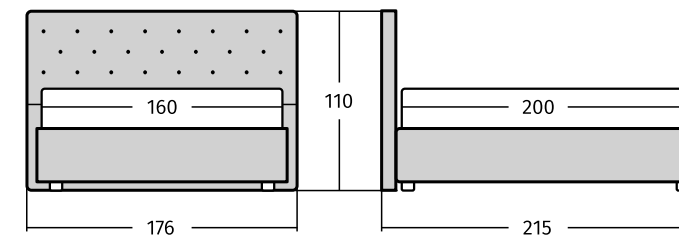

Кровать с высоким и мягким изголовьем будет хорошо смотреться в строгом и минималистичном интерьере. Можно облокотиться на мягкое изголовье, чтобы почитать книгу перед сном или посмотреть сериал.

Дополнительно вы можете выбрать ортопедическое основание или основание с подъемным механизмом.

Обивка на выбор: экокожа, экзамша, велюр.

Размеры спального места: 140/160/180x200 см.

Рекомендованная высота матраса: более 30 см при базовой комплектации ортопедическим основанием и не более 25 см при комплектации подъемным механизмом.