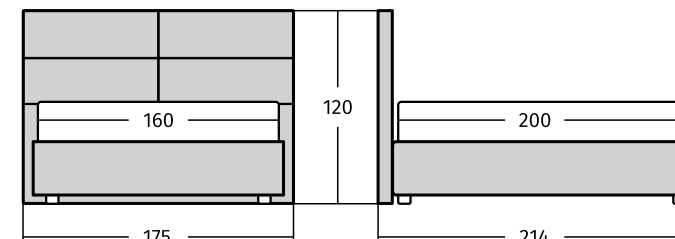

Кровать Майами выполнена в строгом стиле, который сформирован прямыми линиями изголовья, очерчивающими четыре прямоугольных блока и являющимися продолжением прямоугольного основания. У кровати максимально удобный подход т.к. она имеет сниженную торцевую сторону.

Несмотря на прямые углы и линии, использованные в кровати, она подойдет для любого интерьера потому что для обивки вы можете выбрать любой сочетающийся материал.

Обивка на выбор: экокожа, экзамша, велвет, велюр.

Размеры спального места: 90/120/140/160/180x200 см.

Рекомендованная высота матраса: более 30 см при базовой комплектации ортопедическим основанием и не более 25 см при комплектации подъемным механизмом.