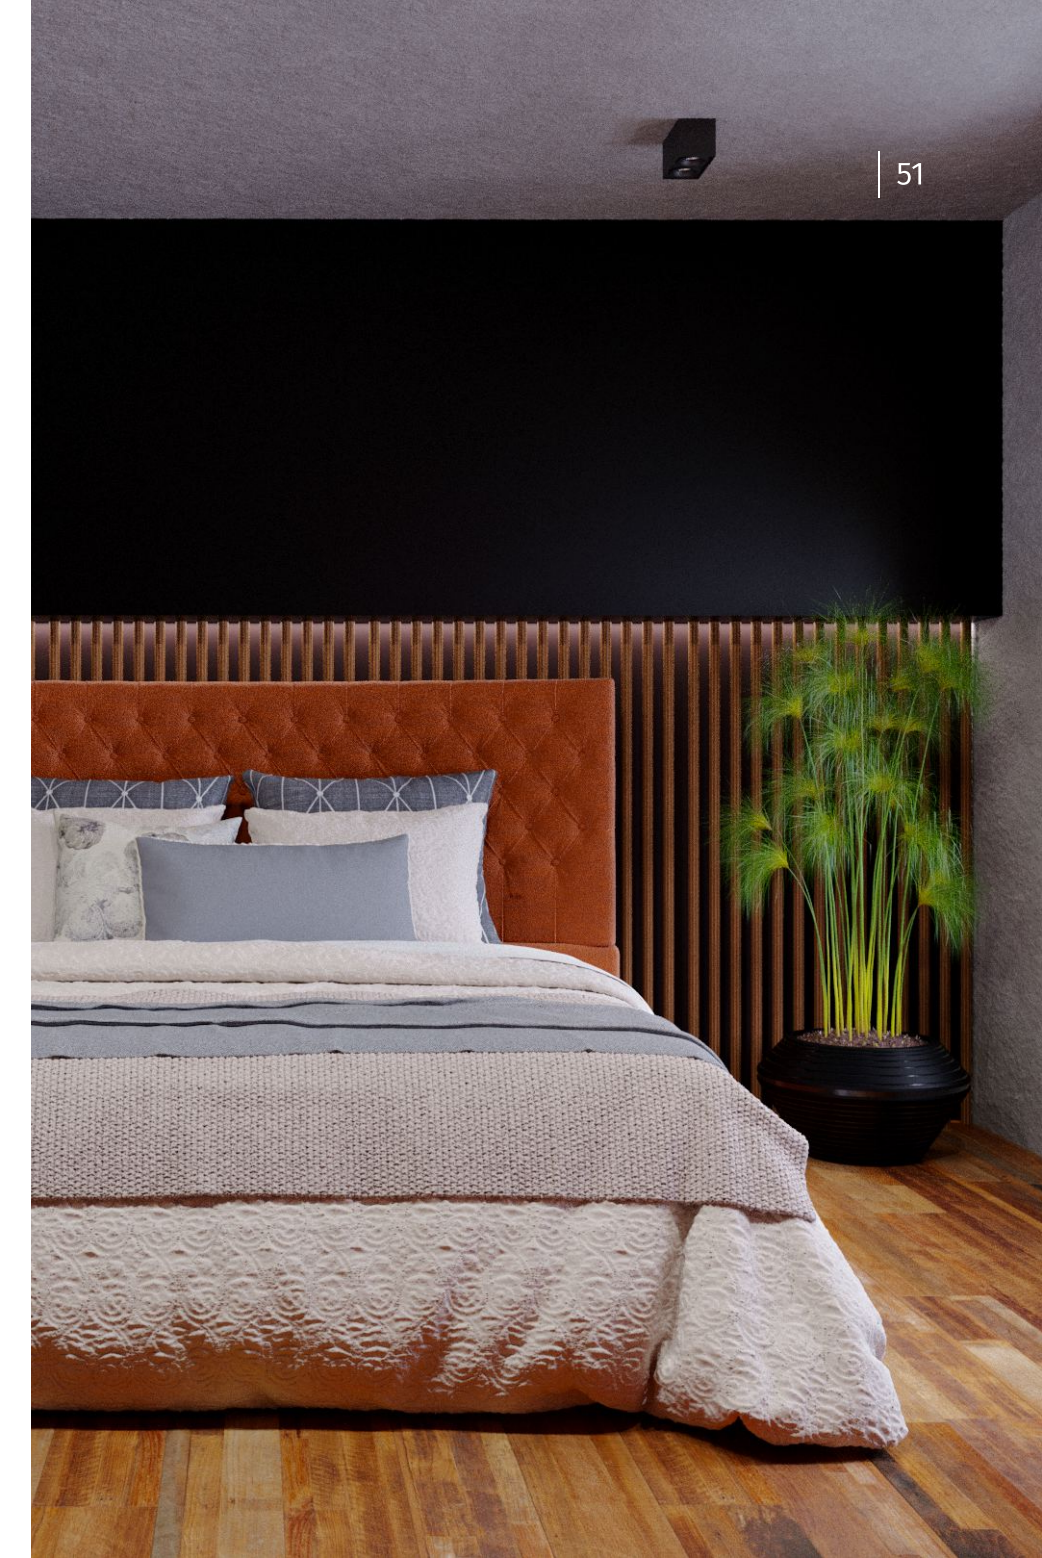

Обивка на выбор: экокожа, замша, велюр, атлас.

Размеры спального места: 140/160/180x200 см.

Рекомендованная высота матраса: более 30 см при базовой комплектации ортопедическим основанием и не более 25 см при комплектации подъемным механизмом.