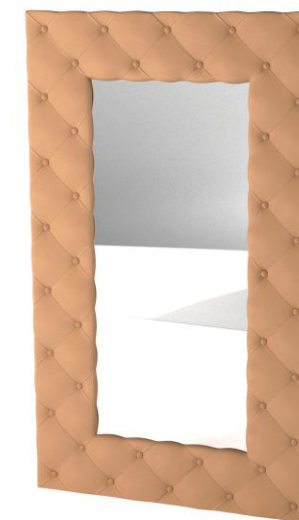

Зеркало Mirror

Стильное зеркало Mirror в мягкой раме украсит спальню или прихожую в дизайне ар-деко. Его можно повесить вертикально или горизонтально.

По вашему желанию мы инкрустируем раму стразами.

Изготовим в любом цвете и материале: экокожа, экозамша, велюр.

Размер: 100x170 см