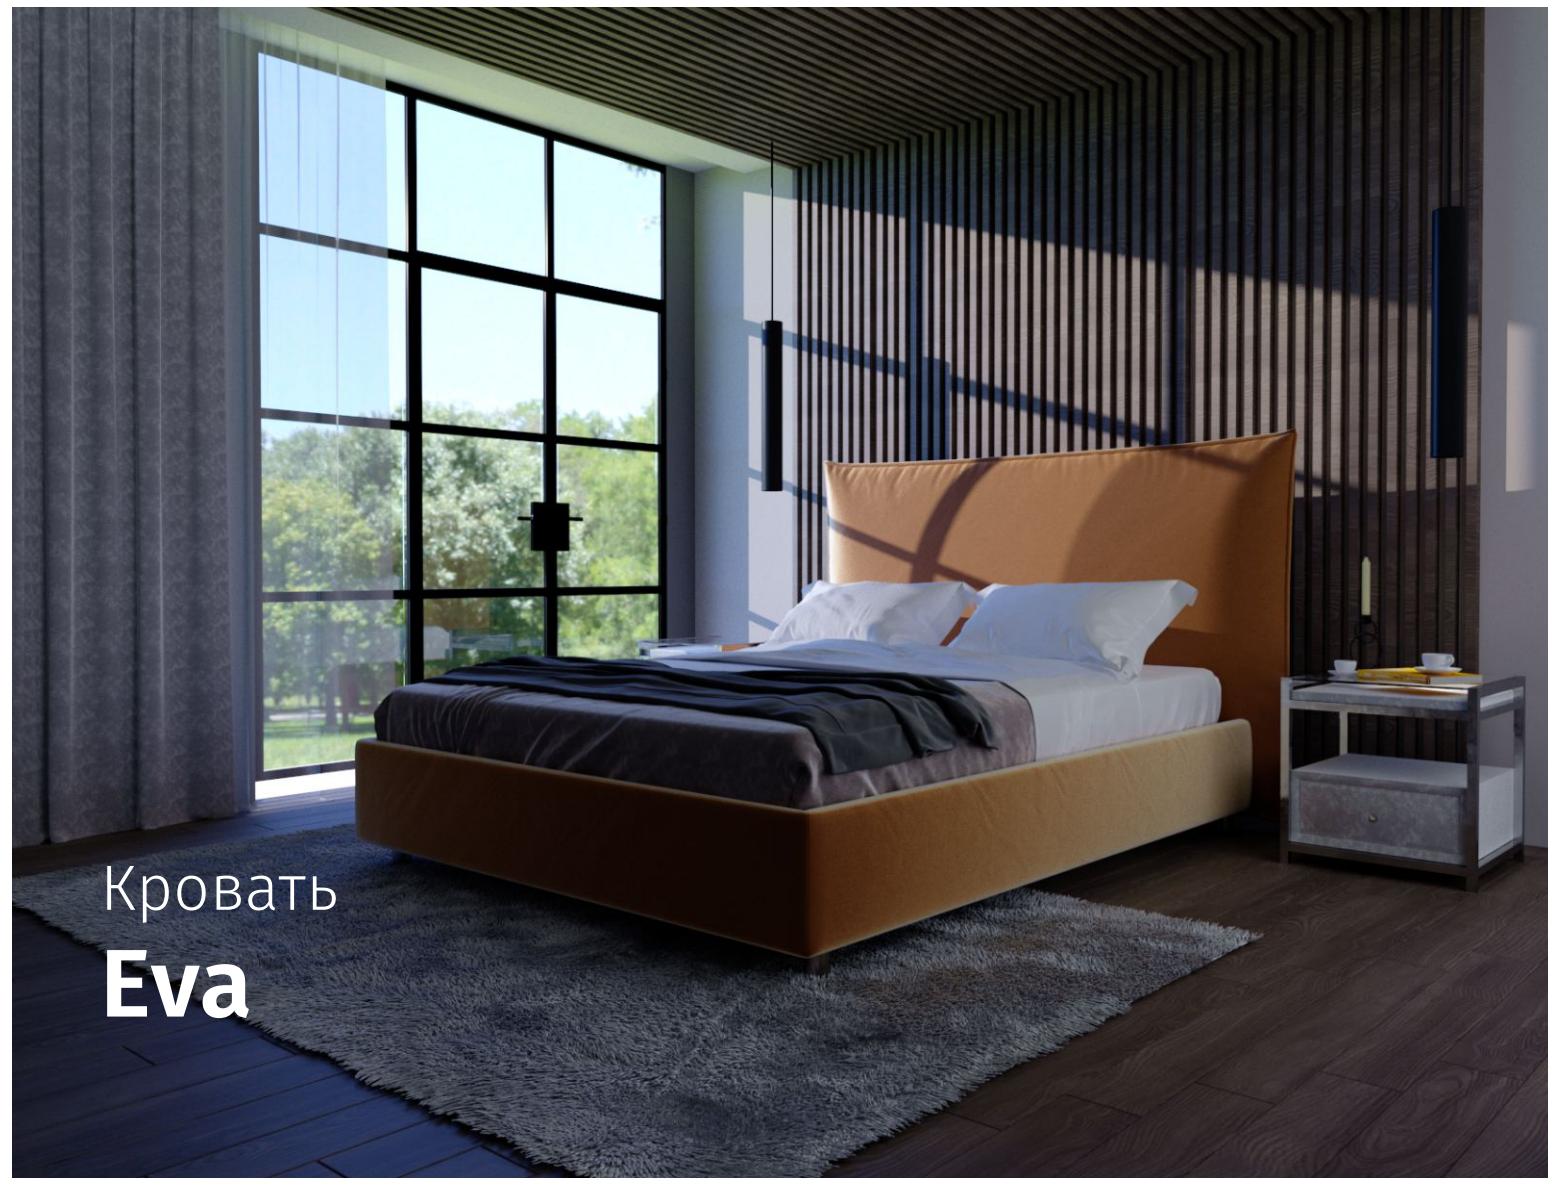

Такие карманы точно понравятся вашему ребенку. Если выбрать комплектацию с подъемным механизмом, то поддерживать порядок в комнате будет намного легче.

Обивка на выбор: экокожа, экзамша, велюр.

Размеры спального места: 90/120/140/160/180x200 см.

Рекомендованная высота матраса: более 25 см при базовой комплектации ортопедическим основанием и не более 20 см при комплектации подъемным механизмом.

Кровать  
**Eva**

Мягкая кровать Eva выполнена из прочной рогожки. Уютная модель украсит спальню в европейском или минималистичном дизайне. Добавьте пару ярких подушек, плед или тумбочку оригинальной формы, чтобы подчеркнуть лаконичность кровати Eva.