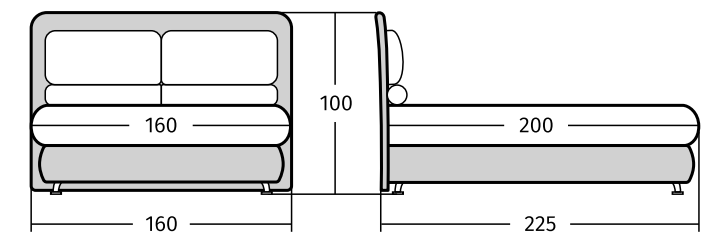

Обивка на выбор: экокожа, замша, велюр, атлас.
Размеры спального места: 140/160/180x200 см.