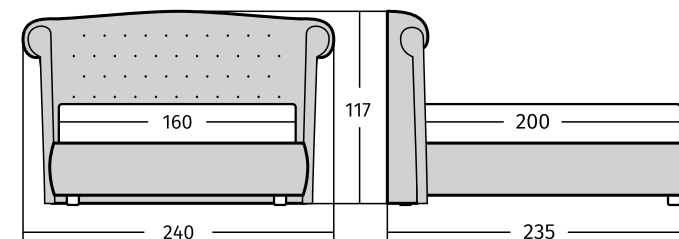

Если поддержание статуса и личной индивидуальности для вас так же важно, как и комфорт, то неудивительно, что вас привлекла кровать Ludvig. Она — образец гламурного стиля и современная интерпретация классики, но не музейной, а яркой и оригинальной, обыгранной в духе времени.

Высокая спинка кровати оформлена в технике «каретная стяжка». На неё удобно опереться, положив подушку, если вы решите почитать, посмотреть телевизор или поработать на ноутбуке. По вашему желанию мы украсим спинку сверкающими стразами Swarovski в манере пышного гламура.

Обивка на выбор: экокожа, замша, велюр, атлас.

Размеры спального места: 160/180x200 см.

Рекомендованная высота матраса: более 27 см при базовой комплектации ортопедическим основанием и не более 22 см при комплектации подъемным механизмом.