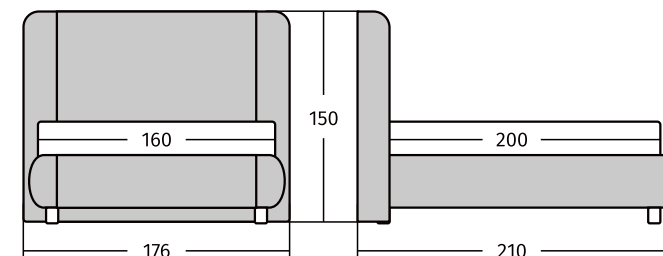

Скругленные формы кровати Imperial умело подчеркнуты контрастным сочетанием цветов. Такое использование палитры подойдет для стилизации спальни в авангардном дизайне.

Изголовье акцентирует внимание на кровати в интерьере. Специальные «ушки» создают ощущение уюта и закрывают от солнечного света из окна или балкона. На него удобно облокотиться, чтобы почитать книгу или посмотреть телевизор.

Обивка на выбор: экокожа, велюр, экоматра.

Размеры спального места: 160/180x200 см.

Рекомендованная высота матраса: высокие матрасы от 30 см Premium Lord, Premium Lux-Top, Premium Graf new.