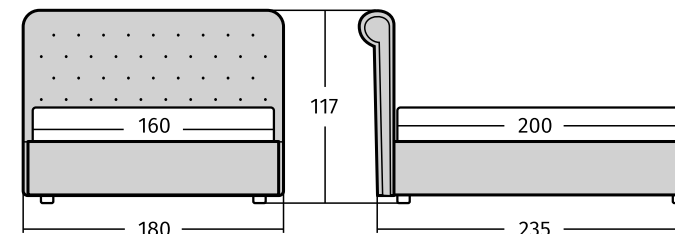

Строгая и лаконичная кровать Grand с высокой пикированной спинкой легко вписывается в интерьер спальни любого стиля. Хорошо смотрится в комплекте с комодом и тумбами Turin. В базовую комплектацию входят пуговицы в тон основной ткани, можно выбрать модель с инкрустацией стразами Swarovski.

Дополнительно вы можете выбрать ортопедическое основание или основание с подъемным механизмом.

Обивка на выбор: экокожа, замша, велюр, атлас.

Размеры спального места: 160/180x200 см.

Рекомендованная высота матраса: более 27 см при базовой комплектации ортопедическим основанием и не более 22 см при комплектации подъемным механизмом.