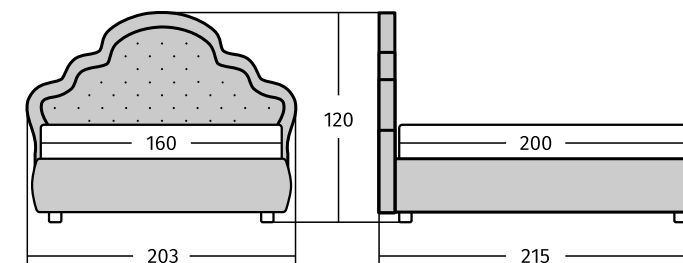

Резной силуэт изголовья и складки по контуру утяжки делают Gloria не похожей на другие модели.

Неудивительно, ведь эта кровать принадлежит к стилю ампир. Из-за своей дороговизны его редко используют в повседневном интерьере, но если вы хотите роскоши, то смело выбирайте Gloria.

При желании пуговицы на изголовье можно дополнить стразами Swarovski.

Обивка на выбор: экокожа, замша, велюр, атлас.

Размеры спального места: 140/160/180x200 см.

Рекомендованная высота матраса: более 30 см при базовой комплектации ортопедическим основанием и не более 25 см при комплектации подъемным механизмом.