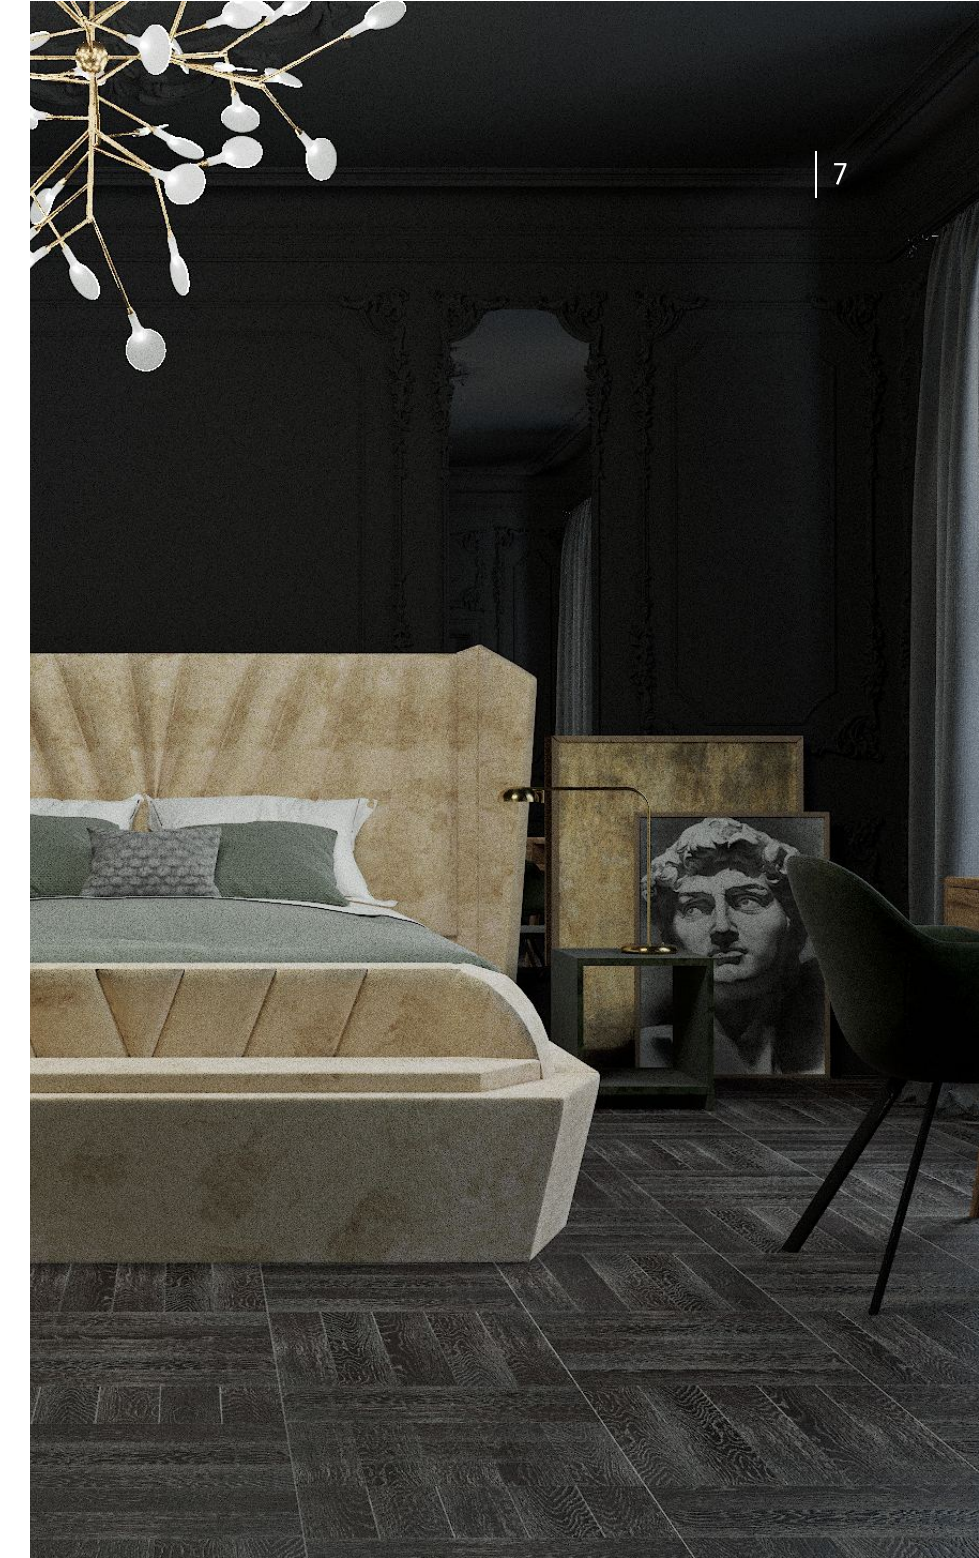

Обивка на выбор: экокожа, велюр, экозамша.

Размеры спального места: 160/180x200 см.

Рекомендованная высота матраса: высокие матрасы от 30 см Premium Lord, Premium Lux-Top, Premium Graf new.