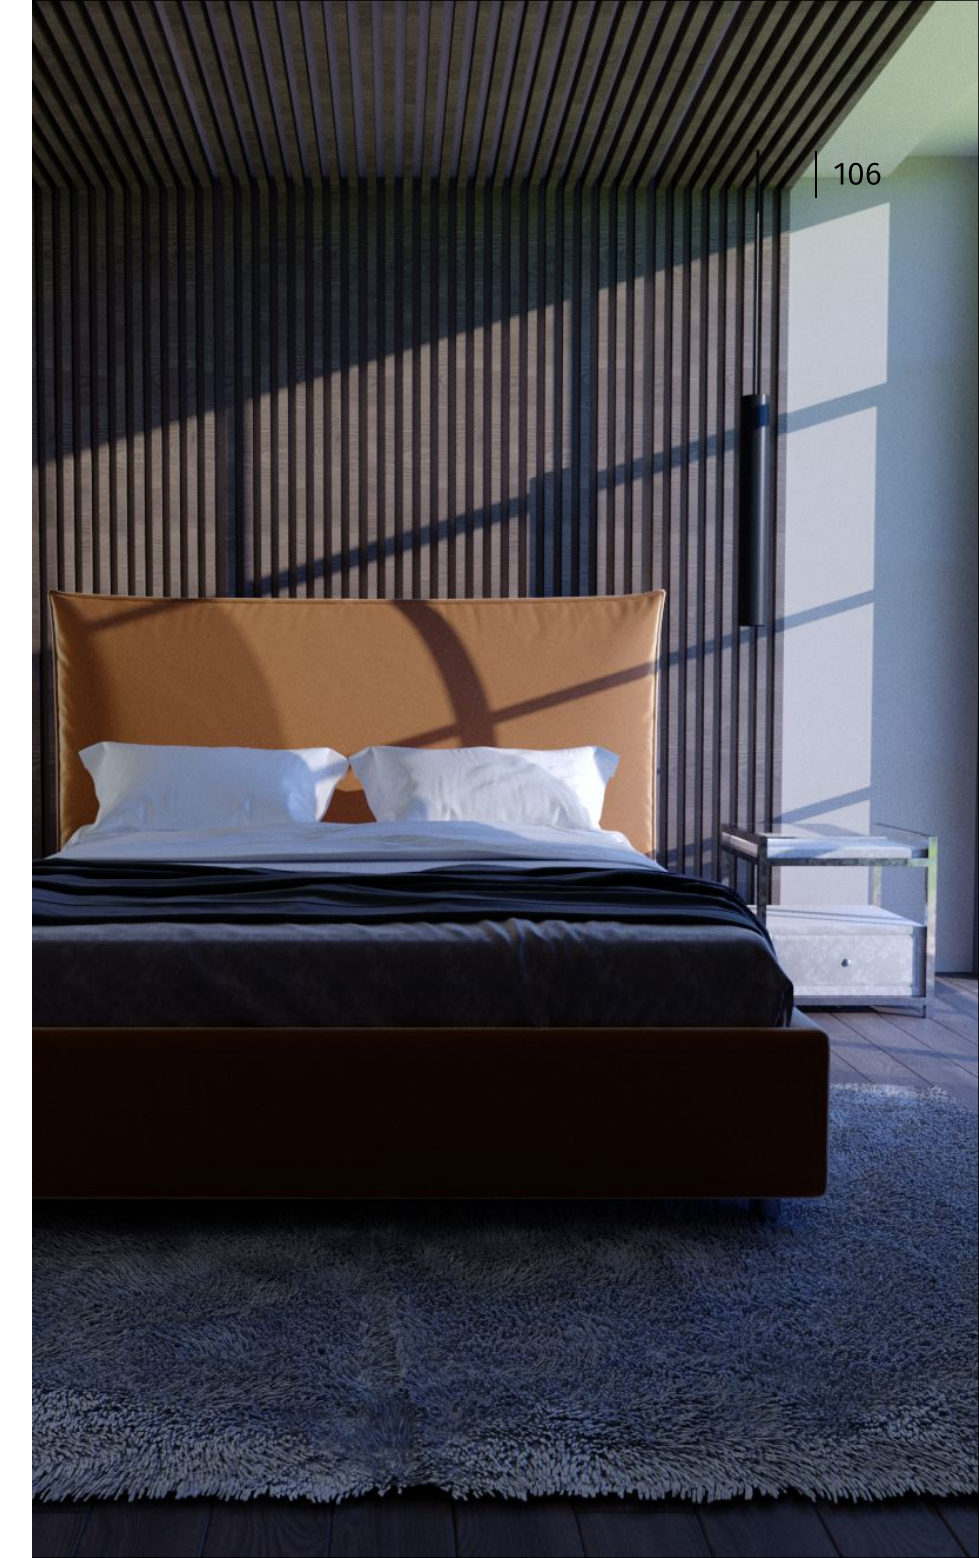

Обивка на выбор: рогожка.

Размеры спального места: 140/160/180x200 см.

Рекомендованная высота матраса: более 30 см при базовой комплектации ортопедическим основанием и не более 25 см при комплектации подъемным механизмом.