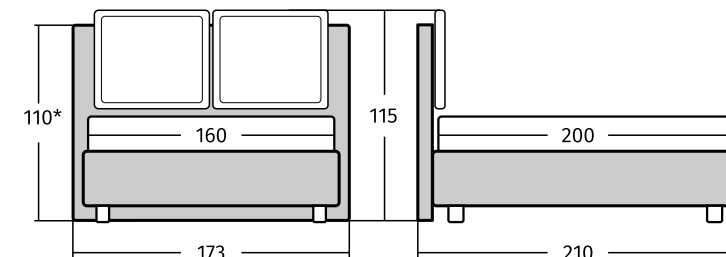

* высота изголовья без учета подушек

Обивка на выбор: рогожка.

Размеры спального места: 140/160/180x200 см.

Рекомендованная высота матраса: более 25 см при базовой комплектации ортопедическим основанием и не более 20 см при комплектации подъемным механизмом.