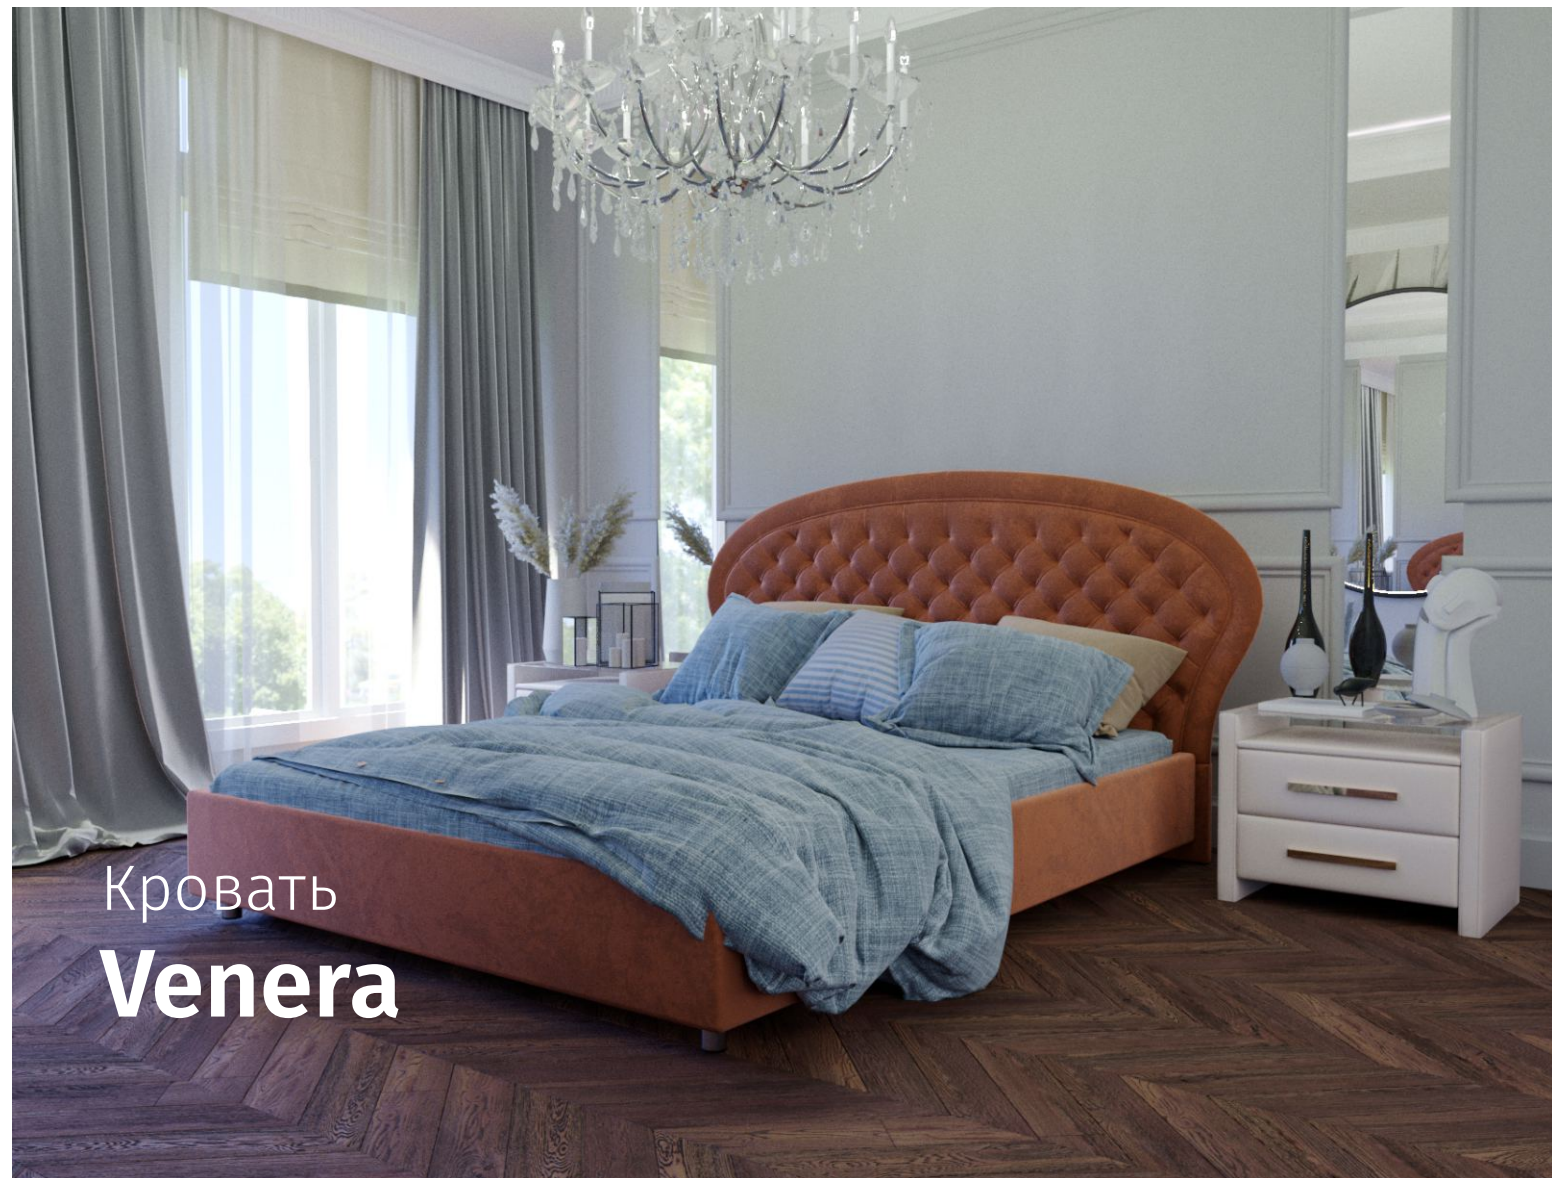

Кровать  
**Venera**

Обивка на выбор: экокожа, велюр, атлас.

Размеры спального места: 140/160/180x200 см.

Рекомендованная высота матраса: более 30 см при базовой комплектации ортопедическим основанием и не более 25 см при комплектации подъемным механизмом.