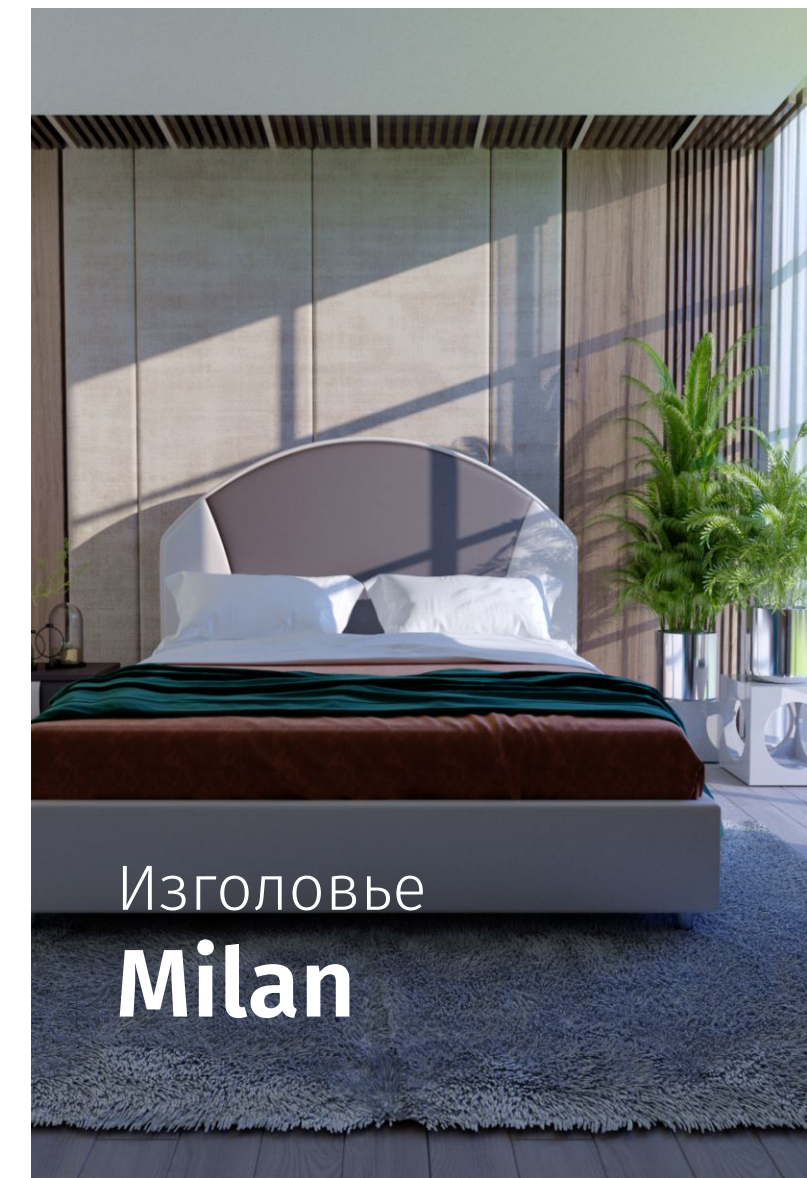

Изголовье
Milan