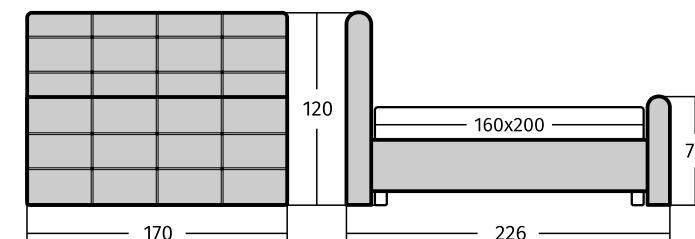

Обивка на выбор: рогожка.
Размеры спального места: 160/180x200 см.
Рекомендованная высота матраса: более 25 см