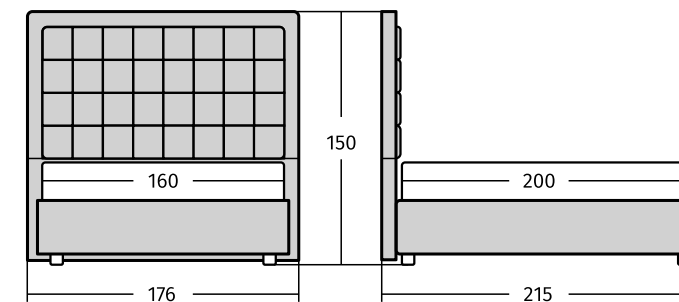

Кровать Hilton — прекрасное дополнение к интерьеру спальни в скандинавском стиле. Она не перегружена деталями: обычные квадраты изголовья выступают как изящный декор. Бежевый цвет подчеркивает естественность стиля.

Центральная идея скандинавского интерьера — практичность, поэтому дополнительно вы можете выбрать ортопедическое основание с подъемным механизмом.

Обивка на выбор: экокожа, экзамша, велюр.

Размеры спального места: 140/160/180x200 см.

Рекомендованная высота матраса: более 30 см при базовой комплектации ортопедическим основанием и не более 25 см при комплектации подъемным механизмом.