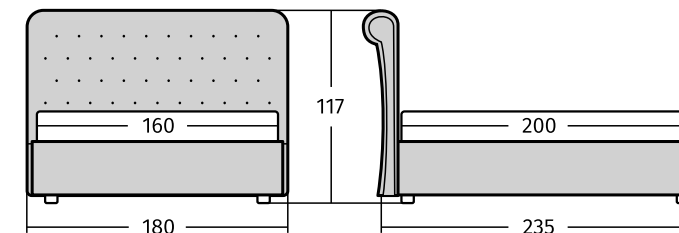

Дополнительно вы можете выбрать ортопедическое основание или основание с подъемным механизмом.

Обивка на выбор: экокожа, велюр, экозамша.

Размеры спального места: 160/180x200 см.

Рекомендованная высота матраса: более 30 см при базовой комплектации ортопедическим основанием и не более 25 см при комплектации подъемным механизмом.