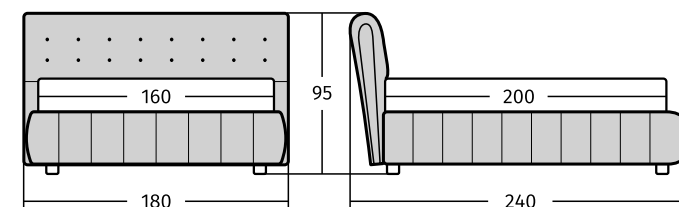

Обивка на выбор: экокожа, велюр, экокэмша.

Размеры спального места: 140/160/180x200 см

Рекомендованная высота матраса: более 25 см при базовой комплектации ортопедическим основанием и не более 20 см при комплектации подъемным механизмом.

Кровать Ronaldo сделает стиль вашей спальни оригинальным. Невысокое мягкое изголовье органично впишется практически в любой интерьер. Отсутствие острых углов и твердых граней делает кровать безопасной и удобной. По желанию вместо пуговиц можно инкрустировать изголовье стразами Swarovski.

Дополнительно вы можете выбрать ортопедическое основание или основание с подъемным механизмом.