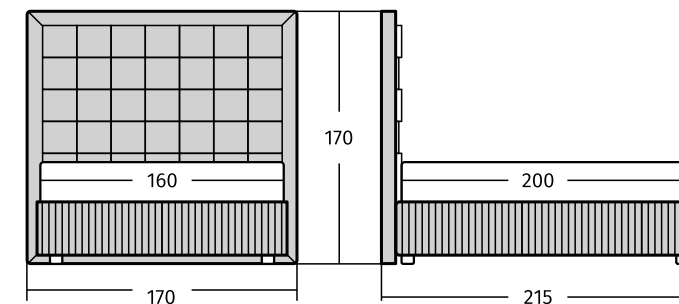

Кровать Монако так же интересна, как и одноименное княжество. Она позволяет наслаждаться отдыхом круглый год.

Её изголовье состоит из квадратов, поднятых на разный уровень, как будто олицетворяющих вид на город с высоты птичьего полета.

Обивка на выбор: экокожа, экзамша.

Размеры спального места: 160/180x200 см.

Рекомендованная высота матраса: высокие матрасы от 30 см
Premium Lord, Premium Lux-Top, Premium Graf new.