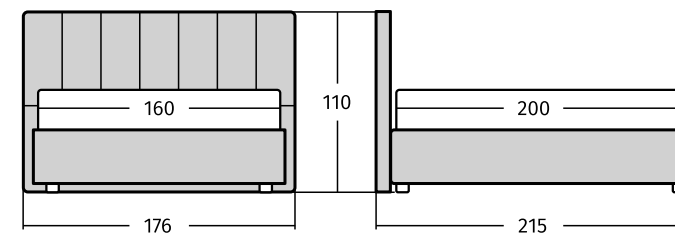

Это универсальная модель, которая придаст интерьеру легкость и настроение. В дизайне изголовья использованы вертикальные линии, создающие ритм, высоту и объем. Оно обеспечит удобную поддержку для спины, когда вы будете сидеть в кровати.

Дополнительно вы можете выбрать ортопедическое основание или основание с подъемным механизмом.

Обивка на выбор: экокожа, экзамша, велюр.

Размеры спального места: 140/160/180x200 см.

Рекомендованная высота матраса: более 30 см при базовой комплектации ортопедическим основанием и не более 25 см при комплектации подъемным механизмом.