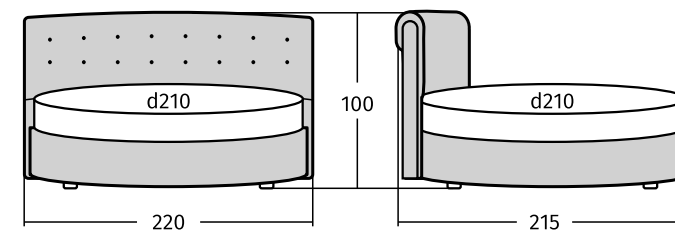

Обивка на выбор: экокожа, велюр, атлас, замша.

Размеры спального места: d 200/210/220 см.

Рекомендованная высота матраса: от 25 см.