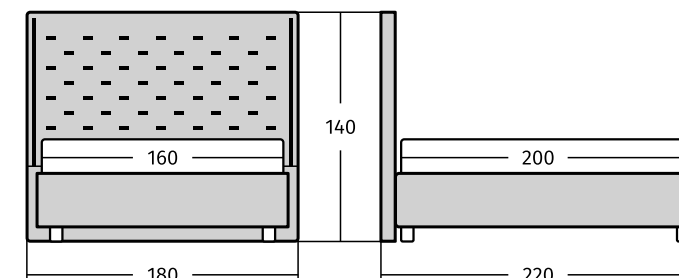

Изголовье обтянуто тканью в ромбовидной стежке с прямоугольными вставками из нержавеющей стали. Такие же вставки есть и на каркасе кровати. Они не пачкаются, не желтеют, не требуют особого ухода и увеличивают срок службы модели.

Выберите в дополнение к кровати комод, прикроватные тумбы и банкетку из этой же коллекции, чтобы собрать спальный гарнитур.

Обивка на выбор: экокожа, велюр, экозамша.

Размеры спального места: 140/160/180x200 см.

Рекомендованная высота матраса: более 27 см при базовой комплектации ортопедическим основанием и не более 22 см при комплектации подъемным механизмом.